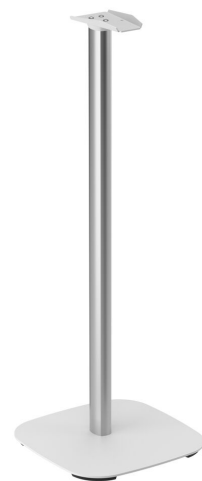

SFS 4133 Sonos speaker standaard voor Era 300 (wit)

Belangrijke voordelen

- Haal meer uit je Sonos luidspreker
- Vergroot het luisterplezier

Sonos Era 300 speciaal ontworpen speaker standaard voor betere geluidservaring

Zonder boren toch je luisterervaring van je Sonos Era 300 verbeteren? Dan is de speaker standaard voor Sonos Era 300 speakers, de oplossing voor jouw interieur! Met een hoogte van 82 centimeter breng je het geluid op oorhoogte. Deze speaker standaard is ontworpen om jouw luisterervaring naar een hoger niveau te tillen.

SFS 4133 Sonos speaker standaard voor Era 300 (wit)

Specificaties

| | |
|----------------------|--|
| Artikelnummer (SKU) | 8151331 |
| Kleur | Wit |
| EAN enkele doos | 8712285371967 |
| Hoogte | 816 |
| Breedte | 305 |
| Diepte | 305 |
| TÜV-gecertificeerd | Ja |
| Garantie | 5 jaar |
| Kabeldoorvoersysteem | Geïntegreerd kabeldoorvoersysteem CIS® kabeldoorvoersysteem |
| Certificeringen | TÜV |
| Speaker brand | Sonos |
| Speaker models | Era 300 |