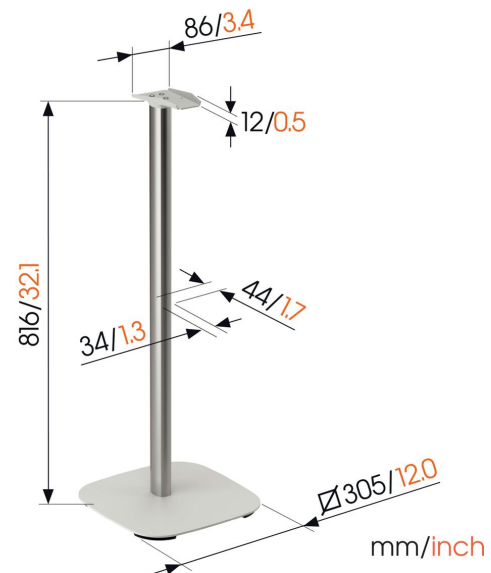

SFS 4133 Sonos speaker standaard voor Era 300 (wit)

Belangrijke voordelen

- Haal meer uit je Sonos luidspreker
- Vergroot het luisterplezier

Sonos Era 300 speciaal ontworpen speaker standaard voor betere geluidservaring

Zonder boren toch je luisterervaring van je Sonos Era 300 verbeteren? Dan is de speaker standaard voor Sonos Era 300 speakers, de oplossing voor jouw interieur! Met een hoogte van 82 centimeter breng je het geluid op oorhoogte. Deze speaker standaard is ontworpen om jouw luisterervaring naar een hoger niveau te tillen.

SFS 4133 Sonos speaker standaard voor Era 300 (wit)

Specificaties

| | |
|----------------------|--|
| Artikelnummer (SKU) | 8151331 |
| Kleur | Wit |
| EAN enkele doos | 8712285371967 |
| Hoogte | 816 |
| Breedte | 305 |
| Diepte | 305 |
| TÜV-gecertificeerd | Ja |
| Garantie | 5 jaar |
| Kabeldoorvoersysteem | Geïntegreerd kabeldoorvoersysteem CIS® kabeldoorvoersysteem |
| Certificeringen | TÜV |
| Speaker brand | Sonos |
| Speaker models | Era 300 |