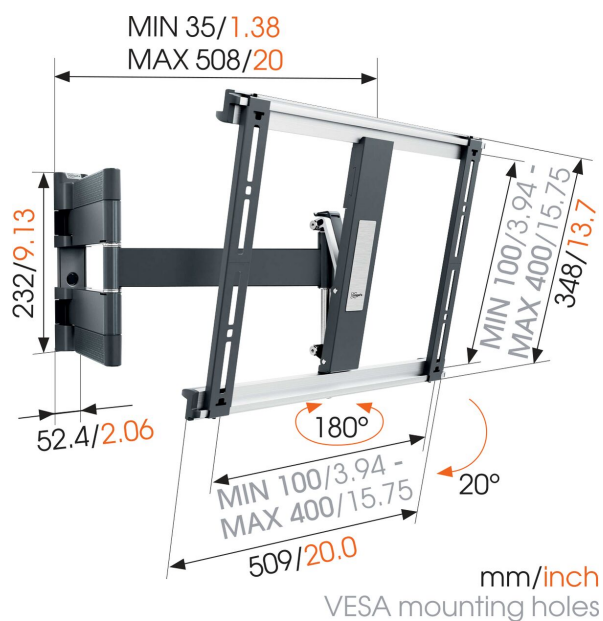

## THIN 445 ExtraThin Draaibare tv-beugel (zwart)

### Belangrijke voordelen

- Bevestig je tv op slechts 3,5 cm van de muur
- Draai je tv probleemloos tot 180°
- Kantelsysteem (tot 20°) om weerspiegeling te vermijden
- Verberg je rommelige kabels
- Hang je beugel precies recht dankzij de meegeleverde waterpas!

### Extra dunne tv-beugel met draai- en kantelfunctie

De THIN 445 draaibare tv-beugel heeft een maximaal draagvermogen van 18 kg. Vrijwel iedere tv van 26" tot 55" (66-140cm) hangt met de THIN 445 strak tegen de wand. De draaihoek is totaal 180°, kantelhoek is in totaal 20°. Afstand tot de muur is 35 mm. Ook in wit verkrijgbaar.

# Specificaties

Artikelnummer (SKU)	8394450
Kleur	Zwart
EAN enkele doos	8712285334948
Productgrootte	M
TÜV-gecertificeerd	Ja
Kantelen	Kantelsysteem tot 20°
Draaien	Volledig draaibaar (tot 180°)
Garantie	Levenslang
Min. grootte beeldscherm (inch)	26
Max. grootte beeldscherm (inch)	55
Max. laadgewicht (kg/Lbs)	18 / 39.68
Min. hole pattern	100mm x 100mm
Max. hole pattern	400mm x 400mm
Max. formaat bout	M8
Max. hoogte van interface (mm)	348
Max. breedte van interface (mm)	509
Kabeldoorvoersysteem	Kabelklem Kabeldoorvoersysteem geïntegreerd in arm
Certificeringen	TÜV
Max. afstand tot de muur (mm / inch)	508 / 20.00
Max. horizontaal gatenpatroon (mm)	400
Max. verticaal gatenpatroon (mm)	400
Min. afstand tot de muur (mm / inch)	35 / 1.38
Aantal scharnierpunten	3
Waterpas inbegrepen	Ja
Universeel of vast gatenpatroon	Universeel
Prijzen	Red Dot Product Design Award
Max. dikte bureau	Red Dot Product Design Award