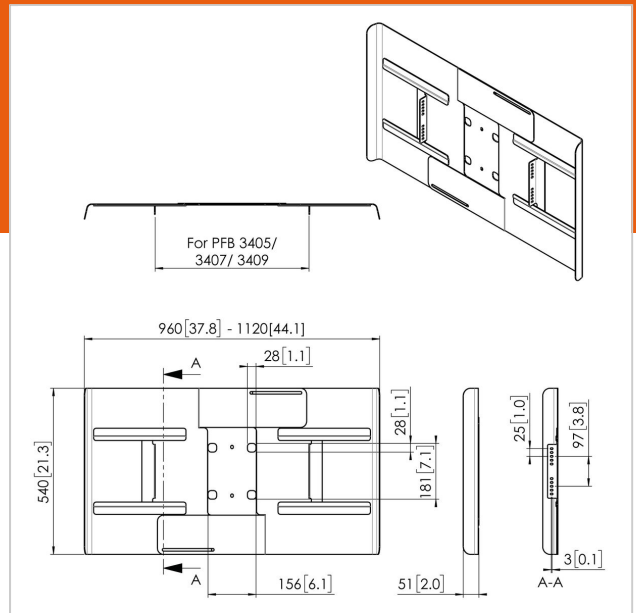

PFA 9115 Display- Rückabdeckung, Querformat 42-49"

Artikelnummer (SKU)
Farbe

7291150
Schwarz

Universelle Display-Cover sollen die Rückseite des Bildschirms verdecken, dabei Kabel und AV-Geräte verbergen und Manipulation verhindern. Die Display-Cover können in Kombination mit Connect-it Decken- und Bodenlösungen verwendet werden. Die PFA 9115 und PFA 9116 wurden für die Einzelprofilmontage im Querformat entwickelt. Ebenfalls für die Einzelprofilmontage wurden die PFA 9120 sowie PFA 9121 konzipiert, welche für die Rückabdeckung der Displays im Hochformat geeignet sind.

PFA 9115 Display- Rückabdeckung, Querformat 42-49"

www.vogels.com

VOGEL'S HOLDING BV 2019 (c) Alle Rechte vorbehalten.
Druckfehler, technische Änderungen und Preisänderungen
vorbehalten.
Datum: 2020-07-17

Technische Daten

Produkttyp-Nummer	PFA 9115
Artikelnummer (SKU)	7291150
Farbe	Schwarz
EAN-Einzelbox	8712285324864
Garantie	5 Jahre
Max. Bildschirmgröße (Zoll)	49
Min. Bildschirmgröße (Zoll)	42