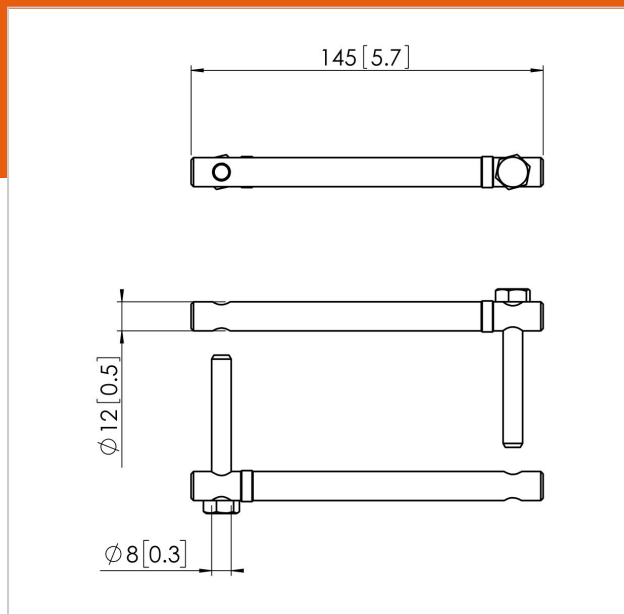

PUA 9503 Łącznik profili do PUC 25xx

Numer artykułu (SKU)
Kolor

7295054
Srebrny

2 profile z serii Connect-it (PUC 2508/ 2515/ 2530) mogą być połączone łącznikiem PUA 9503.

PUA 9503 Łącznik profili do PUC 25xx

www.vogels.com

VOGEL'S HOLDING BV 2019 (c) Wszystkie prawa zastrzeżone.
Z zastrzeżeniem błędów drukarskich, technicznych i zmian cen.
Data: 2019-05-15

Specyfikacja

Numer rodzaju produktu	PUA 9503
Numer artykułu (SKU)	7295054
Kolor	Srebrny
Kod EAN pojedynczego opakowania	8712285319402
Certyfikat TÜV	Tak
Gwarancja	5-letnia
Maks. nośność (kg)	80