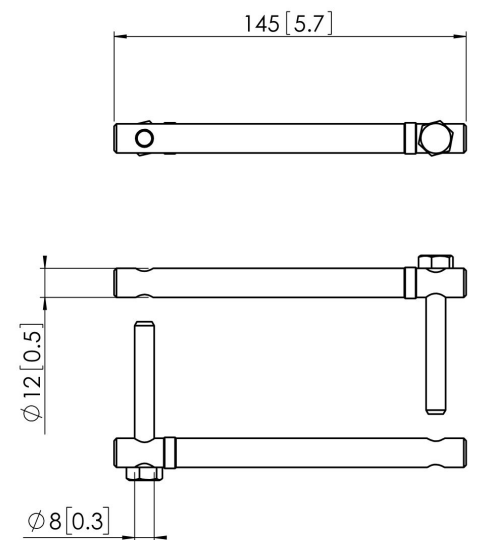

PUA 9503 Łącznik profili do PUC 25

2 profile z serii Conned-it (PUC 2508 / 2515 / 2530) mogą być połączone łącznikiem PUA 9503.

PUA 9503 Łącznik profili do PUC 25

Specyfikacja

Numer artykułu (SKU)	7295054
Kolor	Srebrny
Kod EAN pojedynczego opakowania	8712285319402
Certyfikat TÜV	Tak
Gwarancja	5-letnia
Maks. nośność (kg)	80