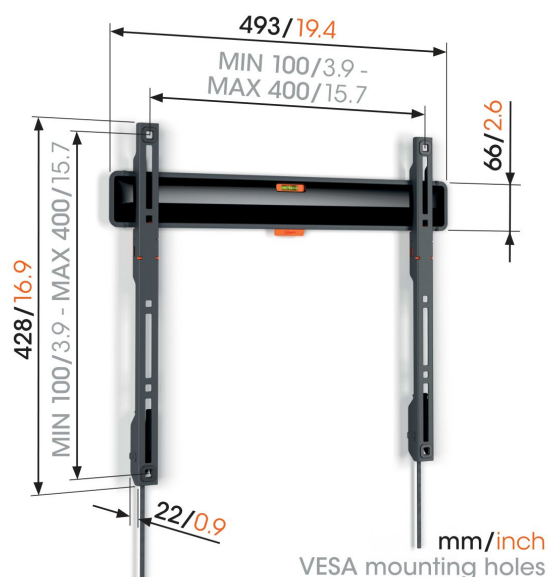

TVM 3408 Support TV Fixe

Principaux avantages

- Comme un tableau : à seulement 2,2 cm du mur
- Verrouillez votre téléviseur d'un simple clic grâce à ClickLoc™
- Niveau à bulle fourni
- Patches de protection pour téléviseur - Protégez l'arrière de votre téléviseur avec des patches de protection souples
- Accès aux câbles facilité

Élégant et sûr : support mural TV pour téléviseurs à écran plat de 32 à 77 pouces

Vous souhaitez fixer votre téléviseur à écran plat au mur de manière élégante et sûre ? Avec ce support mural TV fixe COMFORT Fixed, vous choisissez le design et la sécurité. Le support mural convient au montage à plat contre le mur de téléviseurs de 32 à 77 pouces et pesant jusqu'à 50 kg. L'espace entre le téléviseur et le mur n'est que de 2,2 cm. Les supports muraux TV COMFORT Fixed ne peuvent pas être tournés ou inclinés. Ainsi, si vous êtes toujours assis directement en face de votre téléviseur, ce support mural est parfait pour vous.

TVM 3408 Support TV Fixe

Spécifications

N° d'article (SKU)	3834080
Couleur	Noir
EAN emballage unitaire	8712285355509
Dimensions du produit	M
Hauteur	428
Largeur	493
Certifié TÜV	Oui
Garantie	10 ans
Dimensions min. écran (pouce)	32
Dimensions max. écran (pouce)	77
Charge max. (k/Lbs)	50 / 110.23
Min. hole pattern	100mm x 100mm
Max. hole pattern	400mm x 400mm
Dim. max. boulon	M8
Hauteur max. interface (mm)	428
Largeur max. interface (mm)	493
Certifications	TÜV
Modèle max. trous de fixations hor. (mm)	400
Modèle max. trous de fixation vert. (mm)	400
Distance min. au mur (mm / inch)	22 / 0.87
Modèle min. trous de fixations hor. (mm)	100
Modèle min. trous de fixation vert. (mm)	100
Position de maintenance	Oui
Niveau à bulle fourni	Oui
Modèle universel ou fixe de trous de fixation	Universel