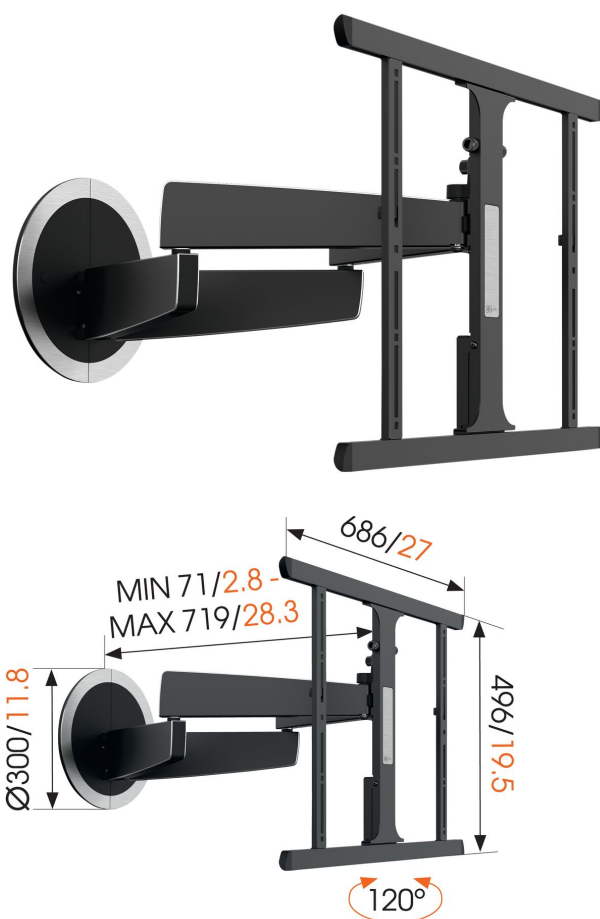

Aggiungi movimento automatico alla tua TV

Il MotionMount di Vogel's è un supporto a muro flessibile per TV che ti offre la massima comodità d'uso. Questo supporto per TV motorizzato si rivolge automaticamente verso di te, ovunque ti trovi nella camera e fino a 120 gradi verso destra e sinistra. All'accensione della TV, MotionMount si muove dolcemente fino a raggiungere la posizione da te precedentemente impostata. Spegnendo la TV, lo schermo e MotionMount tornano a posizionarsi agilmente al muro. Senza bisogno di un telecomando separato. Anche il montaggio e l'installazione di MotionMount sono facilissimi. Completamente plug & play: La spina nella presa e tutto funziona!