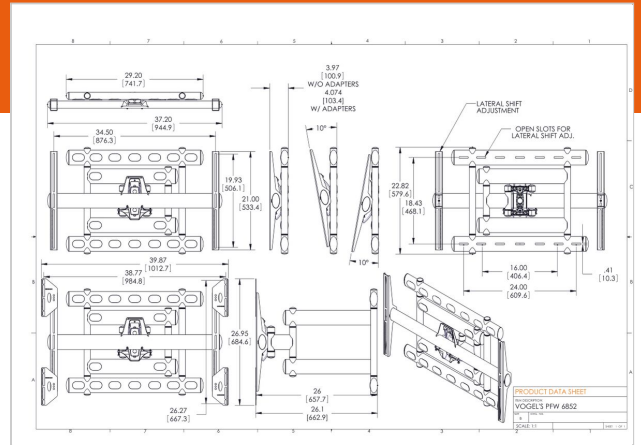

PFW 6852 Display Muurbeugel kantelbaar en draaibaar

Artikelnummer (SKU)

7368520

Kleur

Zwart

Deze volledig uitzwenkende steun is bedoeld voor platte schermen tot 136 kg. De steun is geschikt voor displays vanaf 40 inch met een gatenpatroon van 225 x 225 mm tot 985 x 665 mm.

De PFW 6852 kan tot 66 cm van de wand worden uitgetrokken en kan tot 90° naar beide kanten zwenken. De zwenkarm kan vanaf de wand worden uitgetrokken, naar links of rechts worden bewogen en 10° kantelen.

Specificaties

Numer producttype	PFW 6852
Artikelnummer (SKU)	7368520
Kleur	Zwart
EAN enkele doos	8712285323409
Kantelen	Kantelsysteem -10°/+10°
Draaien	Tot 180°
Garantie	5 jaar
Max. laadgewicht (kg)	136
Min. hole pattern	300mm x 200mm
Max. hole pattern	985mm x 665mm
Max. hoogte van interface (mm)	533
Max. breedte van interface (mm)	945
Opties vergrendeling	Geen slot
Max. afstand tot de muur (mm)	658
Max. horizontaal gatenpatroon (mm)	985
Max. grootte beeldscherm (inch)	98
Max. verticaal gatenpatroon (mm)	665
Min. afstand tot de muur (mm)	101
Min. grootte beeldscherm (inch)	40
Aantal scharnierpunten	3
Positie	Horizontaal
Universeel of vast gatenpatroon	Universeel