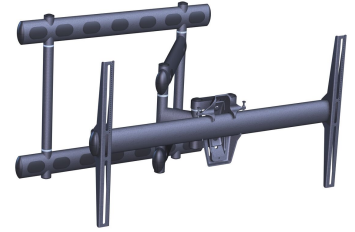

## PFW 6852 Display muurbeugel

Deze volledig draai- en kantelbare muursteun is bedoeld voor platte schermen tot 136 kg. De steun is geschikt voor displays vanaf 40 inch met een gat patroon van 200 x 200 mm tot 900 x 600 mm.

## PFW 6852 Display muurbeugel

## Specificaties

Min. grootte beeldscherm (inch)	40
Max. grootte beeldscherm (inch)	98
Min. hole pattern	200mm x 200mm
Max. hole pattern	900mm x 600mm
Min. horizontaal gatenpatroon (mm)	200
Max. horizontaal gatenpatroon (mm)	900
Min. verticaal gatenpatroon (mm)	200
Max. verticaal gatenpatroon (mm)	600
Universeel of vast gatenpatroon	Universeel
Max. hoogte van interface (mm)	533
Max. breedte van interface (mm)	945
Max. laadgewicht (kg)	136
Max. laadgewicht (Lbs)	299.83
Draaien	Tot 180°
Aantal scharnierpunten	3
Kantelen	Kantelsysteem -10°/+10°
Positie	Landscape
Opties vergrendeling	Geen slot
Artikelnummer (SKU)	7368520
EAN enkele doos	8712285323409
Kleur	Zwart
Certificeringen	TÜV
TÜV-gecertificeerd	Ja
Garantie	5 jaar