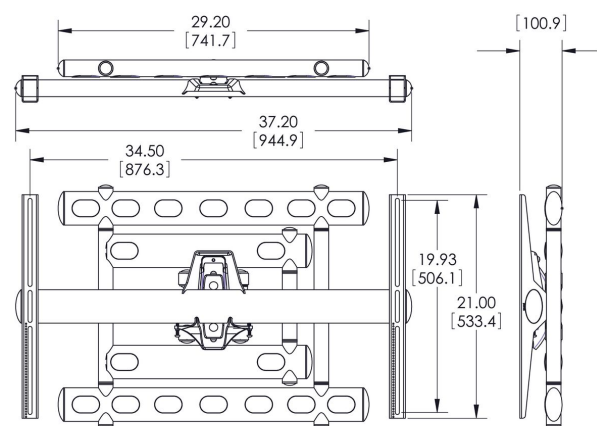

## PFW 6852 Display muurbeugel kantelbaar/draaibaar

Deze volledig draai- en kantelbare muursteun is bedoeld voor platte schermen tot 136 kg. De steun is geschikt voor displays vanaf 40 inch met een gat patroon van 225 x 225 mm tot 985 x 665 mm.

## PFW 6852 Display muurbeugel kantelbaar/draaibaar

# Specificaties

Artikelnummer (SKU)	7368520
Kleur	Zwart
EAN enkele doos	8712285323409
Productgrootte	XL
TÜV-gecertificeerd	Ja
Kantelen	Kantelsysteem -10°/+10°
Draaien	Tot 180°
Garantie	5 jaar
Min. grootte beeldscherm (inch)	40
Max. grootte beeldscherm (inch)	98
Max. laadgewicht (kg)	136
Min. hole pattern	300mm x 200mm
Max. hole pattern	985mm x 665mm
Max. hoogte van interface (mm)	533
Max. breedte van interface (mm)	945
Opties vergrendeling	Geen slot
Max. afstand tot de muur (mm)	658
Max. horizontaal gatenpatroon (mm)	985
Max. grootte beeldscherm (inch)	98
Max. verticaal gatenpatroon (mm)	665
Min. afstand tot de muur (mm)	101
Min. grootte beeldscherm (inch)	40
Aantal scharnierpunten	3
Positie	Horizontaal
Universeel of vast gatenpatroon	Universeel