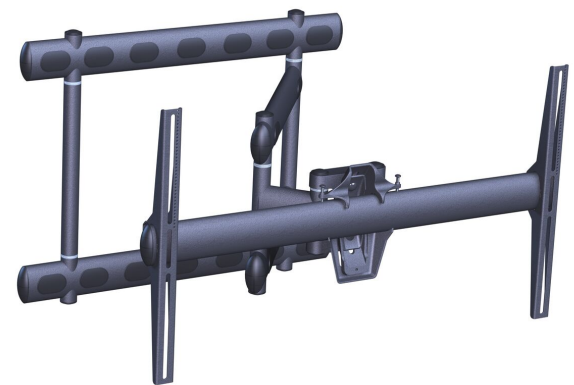

## PFW 6852 Display muurbeugel kantelbaar/draaibaar

Deze volledig draai- en kantelbare muursteun is bedoeld voor platte schermen tot 136 kg. De steun is geschikt voor displays vanaf 40 inch met een gat patroon van 225 x 225 mm tot 985 x 665 mm.

## PFW 6852 Display muurbeugel kantelbaar/draaibaar

# Specificaties

Artikelnummer (SKU)	7368520
Kleur	Zwart
EAN enkele doos	8712285323409
Productgrootte	XL
TÜV-gecertificeerd	Ja
Kantelen	Kantelsysteem -10°/+10°
Draaien	Tot 180°
Garantie	5 jaar
Min. grootte beeldscherm (inch)	40
Max. grootte beeldscherm (inch)	98
Max. laadgewicht (kg)	136
Min. hole pattern	300mm x 200mm
Max. hole pattern	985mm x 665mm
Max. hoogte van interface (mm)	533
Max. breedte van interface (mm)	945
Opties vergrendeling	Geen slot
Max. afstand tot de muur (mm)	658
Max. horizontaal gatenpatroon (mm)	985
Max. grootte beeldscherm (inch)	98
Max. verticaal gatenpatroon (mm)	665
Min. afstand tot de muur (mm)	101
Min. grootte beeldscherm (inch)	40
Aantal scharnierpunten	3
Positie	Horizontaal
Universeel of vast gatenpatroon	Universeel