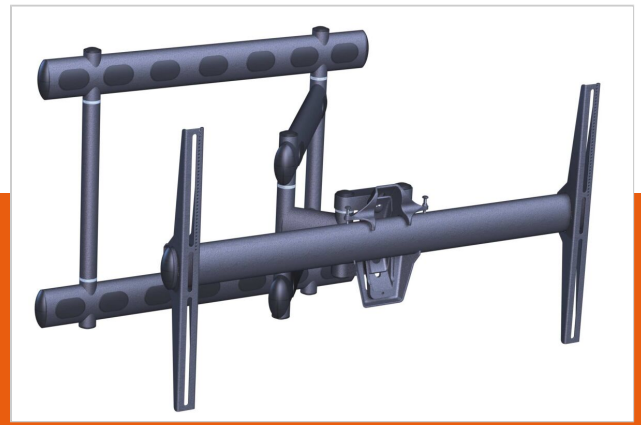

PFW 6852 Display Muurbeugel kantelbaar en draaibaar

Artikelnummer (SKU)

7368520

Kleur

Zwart

Deze volledig uitzwenkende steun is bedoeld voor platte schermen tot 136 kg. De steun is geschikt voor displays vanaf 40 inch met een gatenpatroon van 225 x 225 mm tot 985 x 665 mm.

De PFW 6852 kan tot 66 cm van de wand worden uitgetrokken en kan tot 90° naar beide kanten zwenken. De zwenkarm kan vanaf de wand worden uitgetrokken, naar links of rechts worden bewogen en 10° kantelen.

PFW 6852 Display Muurbeugel kantelbaar en draaibaar

www.vogels.com

VOGEL'S HOLDING BV 2019 (c) Alle rechten voorbehouden.
Drukfouten, technische aanpassingen en prijswijzigingen
voorbehouden.
Datum:2019-07-31

Specificaties

Numer producttype	PFW 6852
Artikelnummer (SKU)	7368520
Kleur	Zwart
EAN enkele doos	8712285323409
Kantelen	Kantelsysteem -10°/+10°
Draaien	Tot 180°
Garantie	5 jaar
Max. laadgewicht (kg)	136
Min. hole pattern	300mm x 200mm
Max. hole pattern	985mm x 665mm
Max. hoogte van interface (mm)	533
Max. breedte van interface (mm)	945
Opties vergrendeling	Geen slot
Max. afstand tot de muur (mm)	658
Max. horizontaal gatenpatroon (mm)	985
Max. grootte beeldscherm (inch)	98
Max. verticaal gatenpatroon (mm)	665
Min. afstand tot de muur (mm)	101
Min. grootte beeldscherm (inch)	40
Aantal scharnierpunten	3
Positie	Horizontaal
Universeel of vast gatenpatroon	Universeel