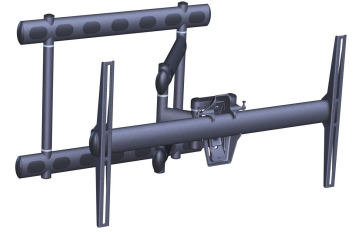

## PFW 6852 Display muurbeugel kantelbaar/draaibaar

Deze volledig draai- en kantelbare muursteun is bedoeld voor platte schermen tot 136 kg. De steun is geschikt voor displays vanaf 40 inch met een gat patroon van 225 x 225 mm tot 985 x 665 mm.

## PFW 6852 Display muurbeugel kantelbaar/draaibaar

# Specificaties

Artikelnummer (SKU)	7368520
Kleur	Zwart
EAN enkele doos	8712285323409
Productgrootte	XL
TÜV-gecertificeerd	Ja
Kantelen	Kantelsysteem -10°/+10°
Draaien	Tot 180°
Garantie	5 jaar
Min. grootte beeldscherm (inch)	40
Max. grootte beeldscherm (inch)	98
Max. laadgewicht (kg)	136
Min. hole pattern	300mm x 200mm
Max. hole pattern	985mm x 665mm
Max. hoogte van interface (mm)	533
Max. breedte van interface (mm)	945
Opties vergrendeling	Geen slot
Max. afstand tot de muur (mm)	658
Max. horizontaal gatenpatroon (mm)	985
Max. grootte beeldscherm (inch)	98
Max. verticaal gatenpatroon (mm)	665
Min. afstand tot de muur (mm)	101
Min. grootte beeldscherm (inch)	40
Aantal scharnierpunten	3
Positie	Horizontaal
Universeel of vast gatenpatroon	Universeel