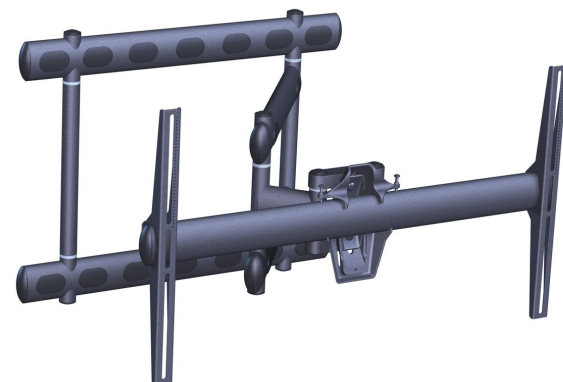

## PFW 6852 Display muurbeugel

Deze volledig draai- en kantelbare muursteun is bedoeld voor platte schermen tot 136 kg. De steun is geschikt voor displays vanaf 40 inch met een gat patroon van 200 x 200 mm tot 900 x 600 mm.

## PFW 6852 Display muurbeugel

## Specificaties

Min. grootte beeldscherm (inch)	40
Max. grootte beeldscherm (inch)	98
Min. hole pattern	200mm x 200mm
Max. hole pattern	900mm x 600mm
Min. horizontaal gatenpatroon (mm)	200
Max. horizontaal gatenpatroon (mm)	900
Min. verticaal gatenpatroon (mm)	200
Max. verticaal gatenpatroon (mm)	600
Universeel of vast gatenpatroon	Universeel
Max. hoogte van interface (mm)	533
Max. breedte van interface (mm)	945
Max. laadgewicht (kg)	136
Max. laadgewicht (Lbs)	299.83
Draaien	Tot 180°
Aantal scharnierpunten	3
Kantelen	Kantelsysteem -10°/+10°
Positie	Landscape
Opties vergrendeling	Geen slot
Artikelnummer (SKU)	7368520
EAN enkele doos	8712285323409
Kleur	Zwart
Certificeringen	TÜV
TÜV-gecertificeerd	Ja
Garantie	5 jaar