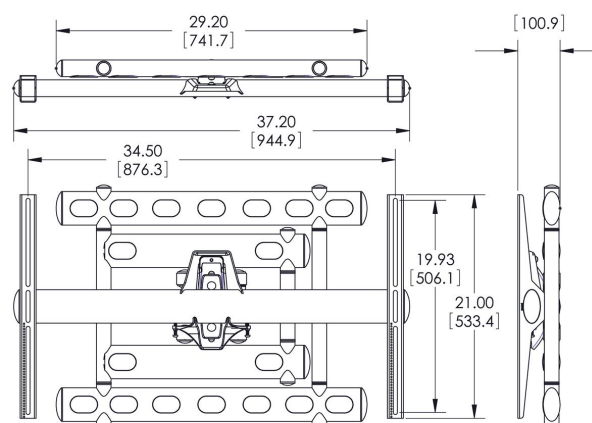

## PFW 6852 Display muurbeugel

Deze volledig draai- en kantelbare muursteun is bedoeld voor platte schermen tot 136 kg. De steun is geschikt voor displays vanaf 40 inch met een gat patroon van 200 x 200 mm tot 900 x 600 mm.

## PFW 6852 Display muurbeugel

## Specificaties

Min. grootte beeldscherm (inch)	40
Max. grootte beeldscherm (inch)	98
Min. hole pattern	200mm x 200mm
Max. hole pattern	900mm x 600mm
Min. horizontaal gatenpatroon (mm)	200
Max. horizontaal gatenpatroon (mm)	900
Min. verticaal gatenpatroon (mm)	200
Max. verticaal gatenpatroon (mm)	600
Universeel of vast gatenpatroon	Universeel
Max. hoogte van interface (mm)	533
Max. breedte van interface (mm)	945
Max. laadgewicht (kg)	136
Max. laadgewicht (Lbs)	299.83
Draaien	Tot 180°
Aantal scharnierpunten	3
Kantelen	Kantelsysteem -10°/+10°
Positie	Landscape
Opties vergrendeling	Geen slot
Artikelnummer (SKU)	7368520
EAN enkele doos	8712285323409
Kleur	Zwart
Certificeringen	TÜV
TÜV-gecertificeerd	Ja
Garantie	5 jaar