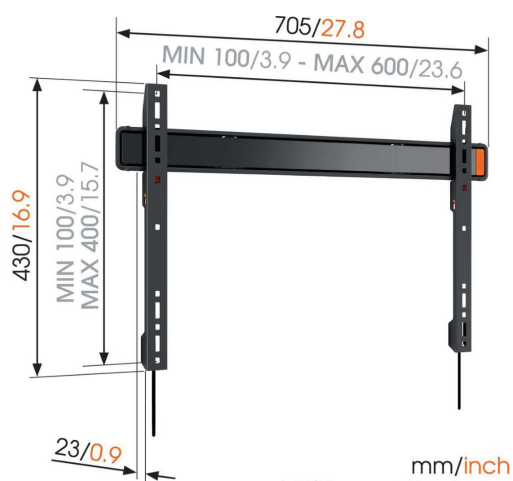

WALL 3305 Platte tv-beugel

Belangrijke voordelen

- Klik je tv veilig vast op zijn plaats
- Bevestig je tv op slechts 2,3 cm van de muur
- Simpelweg slim: optimaal comfort voor een betaalbare prijs
- Teken het eerste boorgat gemakkelijk af met behulp van de TV Mount Guide App!
- Hang je beugel precies recht dankzij de meegeleverde waterpas!

Vlakke muurbevestiging voor grote tv's

De WALL 3305 vaste tv-beugel bevestigt zware en grote tv's stevig en vlak tegen de wand. Geschikt voor tv's van 40" tot 100" (101-254 cm), met een maximaal gewicht van 80kg.

WALL 3305 Platte tv-beugel

Specificaties

Artikelnummer (SKU)	8350130
Kleur	Zwart
EAN enkele doos	8712285335464
Productgrootte	XL
TÜV-gecertificeerd	Ja
Garantie	Levenslang
Min. grootte beeldscherm (inch)	40
Max. grootte beeldscherm (inch)	100
Max. laadgewicht (kg/Lbs)	80 / 176.37
Min. hole pattern	100mm x 100mm
Max. hole pattern	600mm x 400mm
Max. formaat bout	M8
Max. hoogte van interface (mm)	430
Max. breedte van interface (mm)	705
Certificeringen	TÜV
Max. horizontaal gatenpatroon (mm)	600
Max. verticaal gatenpatroon (mm)	400
Min. afstand tot de muur (mm / inch)	23 / 0.91
Waterpas inbegrepen	Ja
Universeel of vast gatenpatroon	Universeel