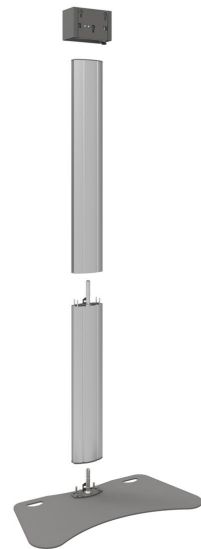

## S062.3000-225 Bildschirm Bodenständer

Entdecken Sie die perfekte Lösung für temporäre Installationen: unseren zerlegbaren Display-Bodenständer. Eine gute Lösung für den Mietsektor und für Standorte, an denen ein schneller Abbau entscheidend ist.

## S062.3000-225 Bildschirm Bodenständer

## Technische Daten

Max. Bildschirmgröße (Zoll)	90
Max. Abstand zum Boden - zentrales Display (mm)	2135
Max. Gewichtslast (kg)	85
Max. Gewichtslast (Lbs)	187.39
Höhe	2279
Breite	1140
Tiefe	576
Artikelnummer (SKU)	S062.3000-225
EAN-Einzelbox	8718868873439
Farbe	Silber
Garantie	5 Jahre