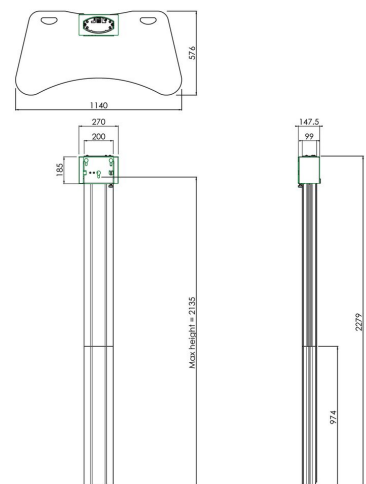

**Smart
metals**
MOUNTING SOLUTIONS