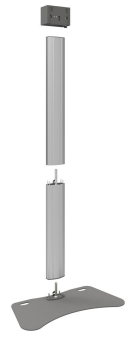

## S062.3000-225 Bildschirm Bodenständer

Entdecken Sie die perfekte Lösung für temporäre Installationen: unseren zerlegbaren Display-Bodenständer. Eine gute Lösung für den Mietsektor und für Standorte, an denen ein schneller Abbau entscheidend ist.

## S062.3000-225 Bildschirm Bodenständer

## Technische Daten

Max. Bildschirmgröße (Zoll)	90
Max. Abstand zum Boden - zentrales Display (mm)	2135
Max. Gewichtslast (kg)	85
Max. Gewichtslast (Lbs)	187.39
Höhe	2279
Breite	1140
Tiefe	576
Artikelnummer (SKU)	S062.3000-225
EAN-Einzelbox	8718868873439
Farbe	Silber
Garantie	5 Jahre