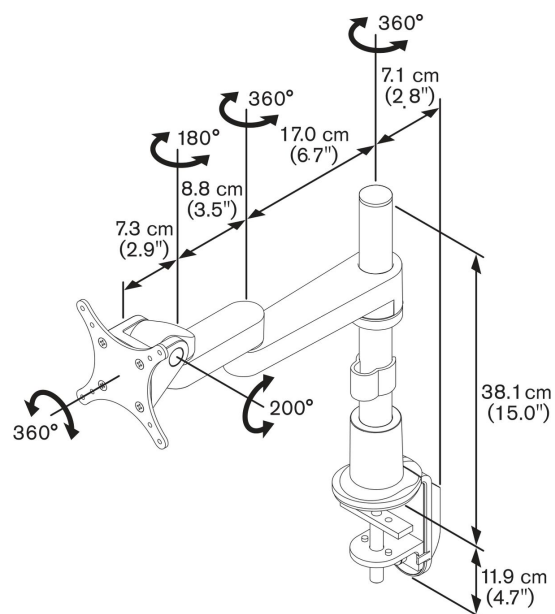

PFD 8523 Supporto statico per schermi

Questo supporto per monitor da scrivania Vogel's è progettato per un uso professionale intenso. Funzionalità come i cuscinetti regolabili, una gestione dei cavi su tre punti e la funzione speciale Flexmount™ garantiscono delle prestazioni eccezionali ed una qualità che dura nel tempo. Il design elegante si adatta a qualsiasi arredamento o tipo di scrivania.

PFD 8523 Supporto statico per schermi

Specifiche

Numero dell'articolo (SKU)	7185234
Colore	Argento
EAN scatola singola	8712285318368
Altezza	381
Inclinazione	Inclinazione fino a 200°
Rotazione	A 360°
Garanzia	10 anni
Massimo peso di carico (kg/Lbs)	13 / 28.66
Altezza massima dell'interfaccia (mm)	115
Larghezza massima dell'interfaccia (mm)	115
Profondità regolabile	True
Altezza regolabile	True
Molla a gas	False
Dimensione massima dello schermo (pollici)	29
Dimensione minima dello schermo (pollici)	10
Minime peso di carico (kg)	0
Numero di punti perno	3