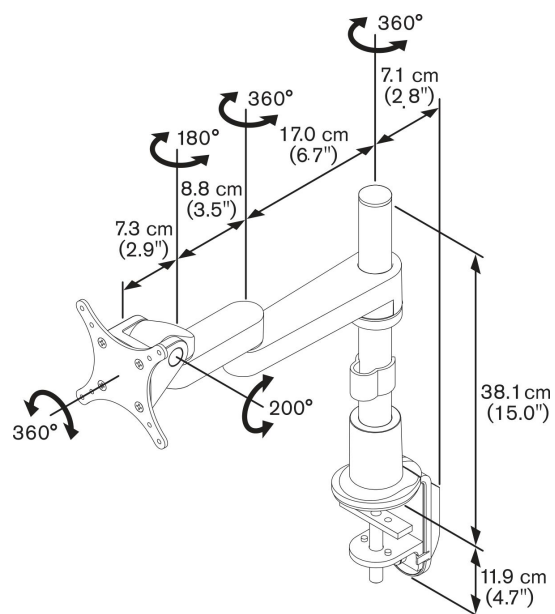

PFD 8523 Braccio per monitor

Benefici chiave

- Design esclusivo e raffinato
- Installazione semplice
- Ergonomico

Questo supporto per monitor da scrivania Vogel's è progettato per un uso professionale intenso. Funzionalità come i cuscinetti regolabili, una gestione dei cavi su tre punti e la funzione speciale Flexmount™ garantiscono delle prestazioni eccezionali ed una qualità che dura nel tempo. Il design elegante si adatta a qualsiasi arredamento o tipo di scrivania.