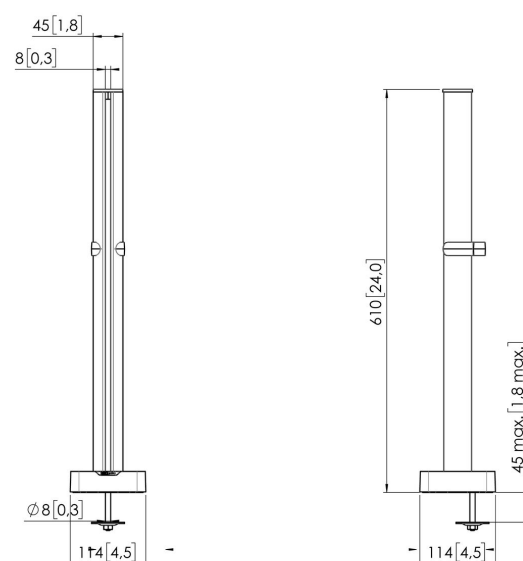

## Base con palo MOMO C160 per Motion e Motion Plus, 60 cm (nero)

### Benefici chiave

- Altezza regolabile
- Compatibile con uno, due o un'intera serie di monitor
- Facile da installare
- Sistema modulare flessibile
- Certificato TÜV / 10 anni di garanzia

Costruisci il tuo braccio per monitor ideale. La base con palo MOMO C160, 60 cm, fa parte di MOMO Motion e Motion+. Appositamente progettati per il montaggio sulla scrivania. Infinite possibilità di impiego. Crea una configurazione multi-monitor con pochi componenti. Compresa le posizioni dritte e angolate. Gli accessori e i componenti del braccio per monitor MOMO si installano con una sola chiave allen (esagonale), integrata nel prodotto. In questo modo, avrai sempre lo strumento giusto a portata di mano.

### Specifiche

Numero dell'articolo (SKU)	7161600
Colore	Nero
EAN scatola singola	8712285354106
Altezza	610
Larghezza	114
Profondità	114
Certificazione TÜV	Sì
Garanzia	10 anni
Posibilità di montaggio	Sulla scrivania e attraverso