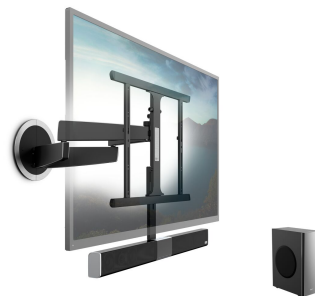

SoundMount (NEXT 8365 CH) Staffa TV Girevole con Suono integrato

Benefici chiave

- Il primo supporto parete con barra del suono integrata
- Suono regolabile dal telecomando della TV
- Esperienza audio e video eccezionale, ovunque nella camera
- Subwoofer senza fili posizionabile ovunque
- Possibilità di streaming audio Bluetooth

Un suono impressionante che gira insieme alla TV

Le TV diventano sempre più sottili e leggere. Questo a discapito della qualità del suono. Grazie al SoundMount™ non hai più questo problema. Questa staffa per TV abbina il nostro supporto da parete girevole di ultima generazione (DesignMount di Vogel's) a una barra audio integrata (incl. subwoofer senza fili). Con questo prodotto potrai godere un'immagine e un suono ottimali da qualsiasi angolo del locale.