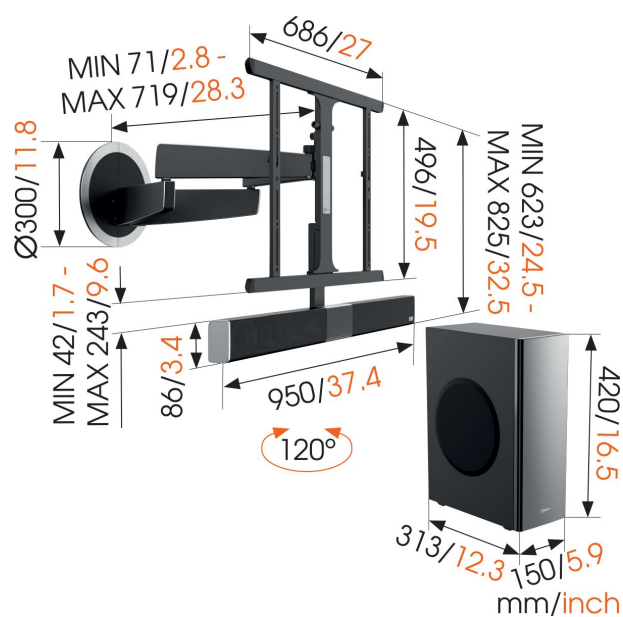

SoundMount (NEXT 8365 CH) Staffa TV Girevole con Suono integrato

Benefici chiave

- Il primo supporto parete con barra del suono integrata
- Suono regolabile dal telecomando della TV
- Esperienza audio e video eccezionale, ovunque nella camera
- Subwoofer senza fili posizionabile ovunque
- Possibilità di streaming audio Bluetooth

SoundMount (NEXT 8365 CH) Staffa TV Girevole con Suono integrato

Specifiche

Numero dell'articolo (SKU)	8735082
Colore	Nero
EAN scatola singola	8712285334269
Dimensione prodotto	L
Certificazione TÜV	Si
Rotazione	Movimento (fino a 120°)
Garanzia	A vita
Guarantee electrical parts	2 anni
Dimensione minima dello schermo (pollici)	40
Dimensione massima dello schermo (pollici)	65
Massimo peso di carico (kg)	30
Min. hole pattern	200mm x 200mm
Max. hole pattern	600mm x 400mm
Dimensione massima del bullone	M8
Altezza massima dell'interfaccia (mm)	496
Larghezza massima dell'interfaccia (mm)	686
Controllato dalla app	No
Formati audio	Audio ad alta risoluzione PCM lineare fino a 192 kHz / 24 bit
Streaming audio bluetooth	Si
Gestione del cablaggio	Velcro per cavo Gestione dei cavi integrata nel braccio Ganci per la gestione dei cavi sul retro della TV
Certificazioni	CE CB
Conessioni	Analog 2x IN (mini-jack) Digital 1x IN optical (S/PDIF) HDMI 1x OUT con CEC/ARC HDMI 2x IN
Risposta in frequenza soundbar	180 Hz-20 kHz
Risposta in frequenza subwoofer	40 Hz-150 Hz
Soundbar integrata	Si
Distanza massima dal muro (mm)	720
Disposizione orizzontale massima del foro di montaggio (mm)	600
Disposizione verticale massima del foro di montaggio (mm)	400
Distanza massima dal muro (mm)	72
Numero di ganci perno	4
Controllato dal telecomando	No
Potenza sonora in uscita subwoofer	150