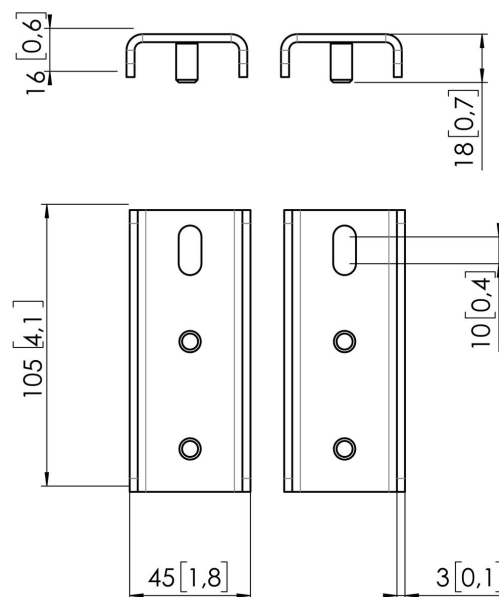

PFA 9158 Adapters voor Samsung Flip 2 65"

Adapter voor Samsung Flip 2 65". Gebruik in combinatie met PFW 6858.

PFA 9158 Adapters voor Samsung Flip 2 65"

Specificaties

Artikelnummer (SKU)	7291580
Kleur	Zwart
EAN enkele doos	8712285348266
Hoogte	105
Breedte	45
Diepte	18
Garantie	5 jaar
Max. laadgewicht (kg/Lbs)	72 / 158.73
Max. grootte beeldscherm (inch)	65