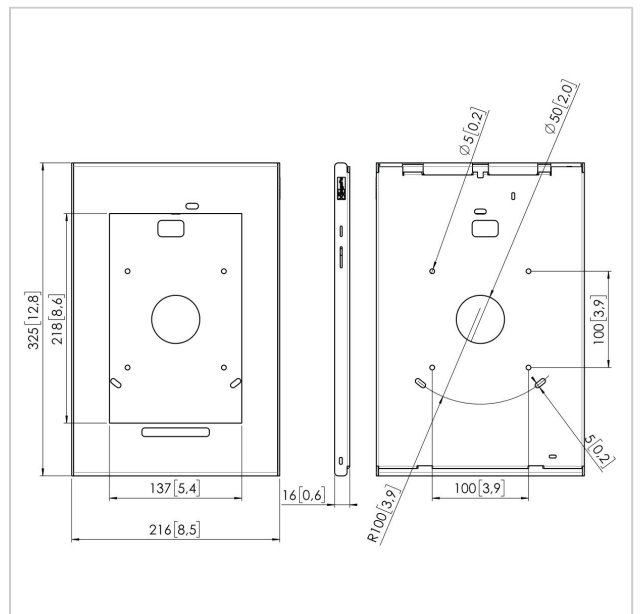

Principaux avantages

- Design haut de gamme élégant
- Protection antivol

Les tablettes comme Samsung Galaxy Tab A sont de plus en plus utilisées dans des endroits publics comme les magasins, les musées ou les salles d'exposition. Vogel's Professional a mis au point un étui sécurisé pour les Galaxy Tab appelé TabLock. TabLock permet d'éviter tout vol ou utilisation non autorisée de la tablette.

Nous avons conçu un étui fin et élégant, en aluminium et en acier de qualité supérieure, permettant de protéger un Samsung Galaxy Tab A 10.1 dans des environnements publics. L'étui sécurisé TabLock peut être monté directement au mur, ou sur n'importe quel support Vogel's compatible grâce aux trous de montage VESA 100x100 mm. L'étui sécurisé TabLock, doté d'un nouveau mécanisme de fermeture unique avec une clé et une serrure, peut être ouvert rapidement et facilement si nécessaire. Vogel's Professional développe régulièrement de nouveaux Tablocks. Consultez notre site Web pour découvrir les dernières actualités.