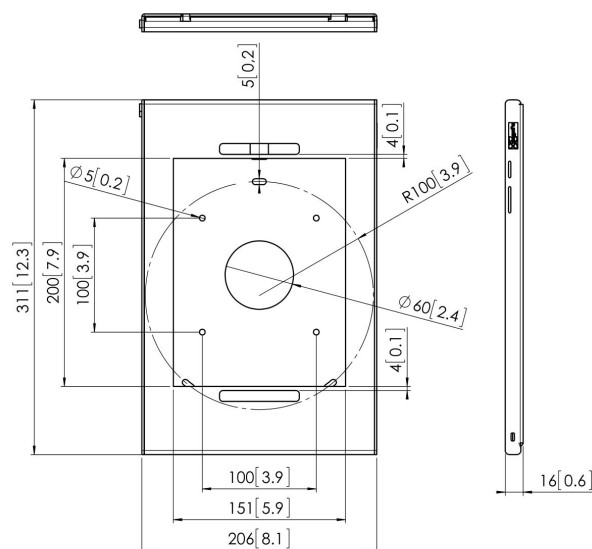

PTS 1220 TabLock pour Galaxy Tab S3

Spécifications

N° d'article (SKU)	7495294
Couleur	Argent
EAN emballage unitaire	8712285331701
Hauteur	311
Largeur	206
Profondeur	16
Certifié TÜV	Non
Garantie	5 ans
Options de bureau	Support de table fixe Pied de table fixe Pied de table autonome
Verrouillable	True
Bouton Start tablette caché ou accessible	Caché