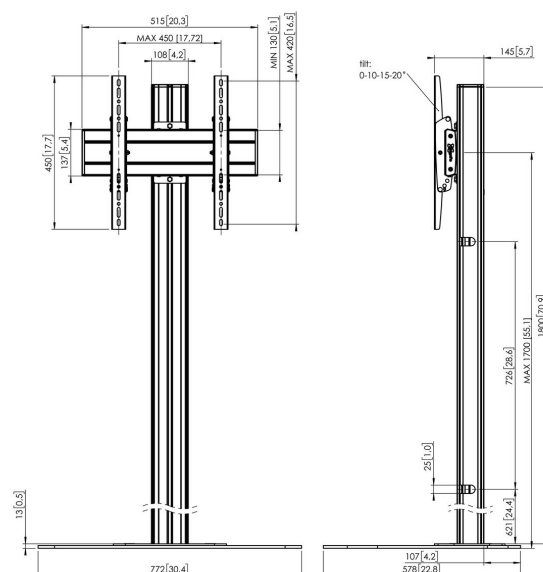

## F1844S Piedistallo da pavimento per schermi

### Benefici chiave

- Design esclusivo e raffinato
- Gestione del cablaggio
- Installazione rapida e semplice

Il piedistallo F 1844 è adatto a televisioni con uno schermo dalle dimensioni di max. 65 pollici (165 cm) e dal peso max. di 80 kg (176 libbre). L'elegante piedistallo si integra alla perfezione all'interno di qualsiasi stanza.

### Specifiche

Dimensione massima dello schermo (pollici)	65
Min. hole pattern	100mm x 100mm
Max. hole pattern	400mm x 400mm
Disposizione orizzontale minime del foro di montaggio (mm)	100
Disposizione orizzontale massima del foro di montaggio (mm)	400
Disposizione verticale minime del foro di montaggio (mm)	100
Disposizione verticale massima del foro di montaggio (mm)	400
Struttura con misure standard o universali	Universale
Altezza massima dell'interfaccia (mm)	450
Larghezza massima dell'interfaccia (mm)	515
Distanza massima dal pavimento - centro di visione (mm)	1700
Massimo peso di carico (kg)	80
Massimo peso di carico (Lbs)	176.37
Inclinazione	Inclinazione fino a 20°
Altezza	1800
Larghezza	772
Profondità	578
Numero dell'articolo (SKU)	7951024
EAN scatola singola	8712285332562
Colore	Argento
Certificazioni	TÜV
Certificazione TÜV	Si
Garanzia	5 anni