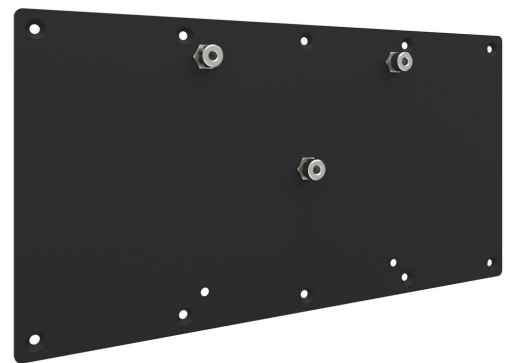

S063.0305 soporte de pared para pantalla

Este soporte independiente con acoplamiento de tres puntos facilita el montaje de la pantalla. Apto para pantallas con VESA 200 y 400-200 Perno de acoplamiento adicional y opcional para acoplamiento de cuatro puntos Carga máxima de 50 kg

**Smart
metals**
MOUNTING SOLUTIONS

S063.0305 soporte de pared para pantalla

Especificaciones

Carga máx. de peso (kg)	50
Carga máx. de peso (Lbs)	110.23
Orientación	Horizontal / Vertical
Longitud	225
Anchura	425
Profundidad	21
Número de artículo (SKU)	S063.0305
Caja individual EAN	8718868873934
Color	Negro
Garantía	5 años