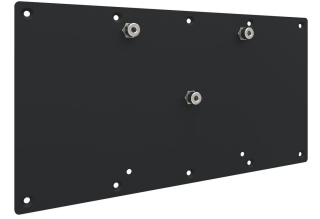

S063.0305 soporte de pared para pantalla

Este soporte independiente con acoplamiento de tres puntos facilita el montaje de la pantalla. Apto para pantallas con VESA 200 y 400-200 Perno de acoplamiento adicional y opcional para acoplamiento de cuatro puntos Carga máxima de 50 kg

**Smart
metals**
MOUNTING SOLUTIONS

S063.0305 soporte de pared para pantalla

Especificaciones

Carga máx. de peso (kg)	50
Carga máx. de peso (Lbs)	110.23
Orientación	Horizontal / Vertical
Longitud	225
Anchura	425
Profundidad	21
Número de artículo (SKU)	S063.0305
Caja individual EAN	8718868873934
Color	Negro
Garantía	5 años