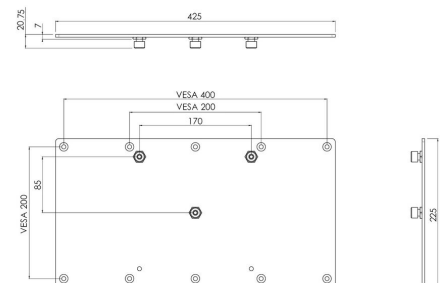

S063.0305 soporte de pared para pantalla

Este soporte independiente con acoplamiento de tres puntos facilita el montaje de la pantalla. Apto para pantallas con VESA 200 y 400-200 Perno de acoplamiento adicional y opcional para acoplamiento de cuatro puntos Carga máxima de 50 kg

**Smart
metals**
MOUNTING SOLUTIONS

S063.0305 soporte de pared para pantalla

Especificaciones

Carga máx. de peso (kg)	50
Carga máx. de peso (Lbs)	110.23
Orientación	Horizontal / Vertical
Longitud	225
Anchura	425
Profundidad	21
Número de artículo (SKU)	S063.0305
Caja individual EAN	8718868873934
Color	Negro
Garantía	5 años