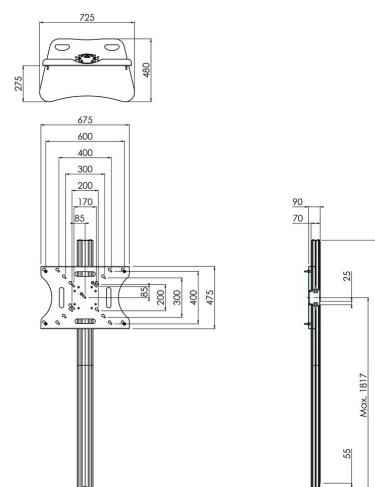

S062.8045 Display vloerstandaard, deelbaar, VESA

Deze vloerstandaard is volledig deelbaar en daarom uiterst geschikt voor verhuurtoepassingen. Makkelijk demontabel en compact te vervoeren.

Smart
metals
MOUNTING SOLUTIONS

S062.8045 Display vloerstandaard, deelbaar, VESA

Specificaties

Max. grootte beeldscherm (inch)	55
Min. horizontaal gatenpatroon (mm)	200
Max. horizontaal gatenpatroon (mm)	600
Min. verticaal gatenpatroon (mm)	200
Max. verticaal gatenpatroon (mm)	400
Universeel of vast gatenpatroon	Vast
Beugelinterface	Ja
Montagesysteem	VESA
Max. afstand tot vloer vanaf midden beeldscherm (mm)	1817
Max. laadgewicht (kg)	30
Max. laadgewicht (Lbs)	66.14
Hoogte	1924
Breedte	725
Diepte	480
Artikelnummer (SKU)	S062.8045
EAN enkele doos	8718868873286
Kleur	Zilver
Garantie	5 jaar