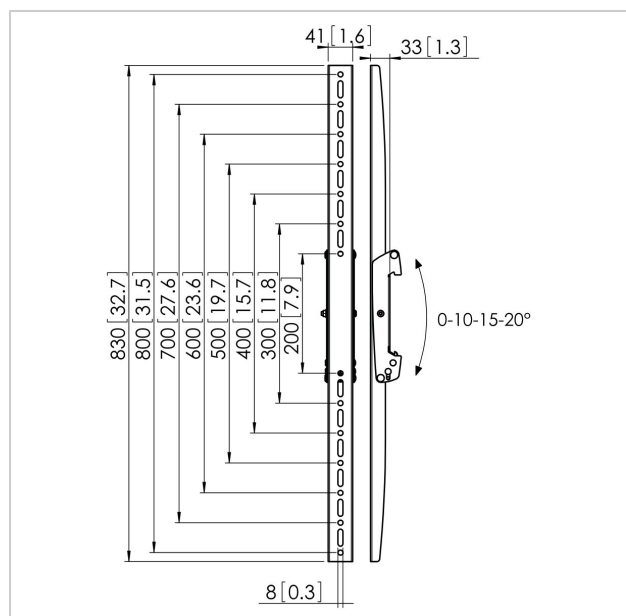

## PFS 3308 Bande d'interfaccia inclinabili per schermi

Numero dell'articolo (SKU) 7233080  
Colore Nero

### Benefici chiave

- Modulare
- Installazione rapida e semplice
- Prevenzione antifurto
- Funzione d'inclinazione graduale

Le strisce d'interfaccia per schermi PFS 3308 fa parte del sistema modulare Connect-it con il quale è possibile creare una soluzione di fissaggio a soffitto personalizzata per gli schermi di media e grande dimensione.

Il modello PFS 3308 è adatto per schermi di media o grande dimensione fino ad 80 kg di peso con un'adattabilità massima verticale di 800 mm. Abbinare queste strisce d'interfaccia per schermi con una delle piastre da soffitto Connect-it (PUC 1060/ 1070/ 1080/ 1090), ad un tubo Connect-it (PUC 2508/ 2515/ 2530) e ad una barra d'interfaccia Connect-it (PFB 3405/ 3407/ 3409/ 3411) per una soluzione da soffitto completa.

### Specifiche

Numero del tipo di prodotto	PFS 3308
Numero dell'articolo (SKU)	7233080
Colore	Nero
EAN scatola singola	8712285318924
Altezza	830
Certificazione TÜV	Sì
Inclinazione	Inclinazione fino a 20°
Garanzia	5 anni
Massimo peso di carico (kg)	80
Dimensione massima del bullone	M8
Altezza massima dell'interfaccia (mm)	830
Larghezza massima dell'interfaccia (mm)	41
Eccezioni Connect It	2x back-to-back
Disposizione verticale massima del foro di montaggio (mm)	800
Disposizione verticale minime del foro di montaggio (mm)	200
Posizione di servizio	No