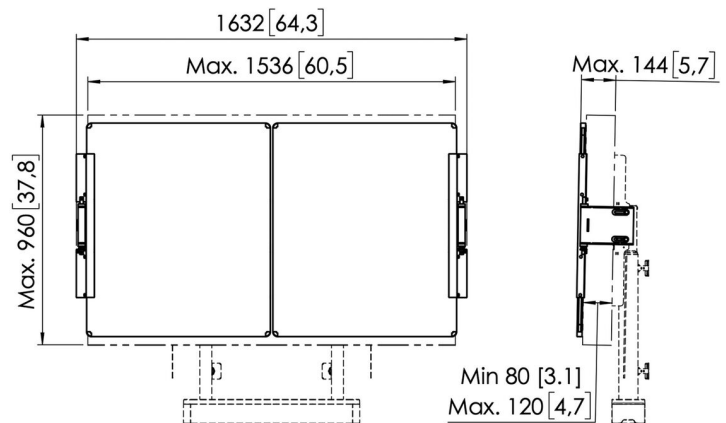

**RISE A216 Juego de pizarras blancas de 65" para la solución eléctrica de elevación de pantalla de suelo-pared RISE (blanco)**

**Número de artículo (SKU): 7302160**  
**Color: Blanco**

**Pliego de condiciones**