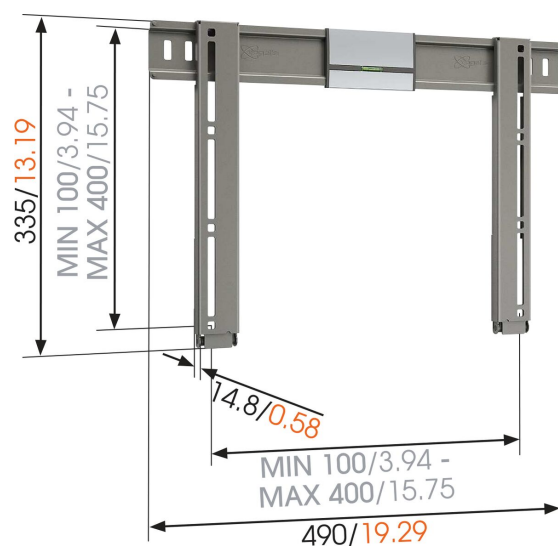

## THIN 205 UltraThin Support TV Fixe

Transformez votre télévision à écran plat en œuvre d'art avec le support mural THIN 205 UltraThin pour télévision à écran LCD, Plasma ou LED. Grâce à son design ultraplat, ce support vous permet d'installer votre télévision aussi près du mur que possible. Parfaitement adaptés aux salons, aux chambres d'enfants ou à toute autre pièce à vivre de votre maison, ces supports pour écrans plats sont pratiquement invisibles et ne laissent qu'un espace de 1,5 cm entre la télévision et le mur.

mm/inch  
VESA mounting holes

## THIN 205 UltraThin Support TV Fixe

# Spécifications

N° d'article (SKU)	8392052
Couleur	Gris
EAN emballage unitaire	8712285319501
Dimensions du produit	M
Certifié TÜV	Oui
Garantie	À vie
Dimensions min. écran (pouce)	26
Dimensions max. écran (pouce)	55
Charge max. (k/Lbs)	25 / 55.12
Min. hole pattern	50mm x 50mm
Max. hole pattern	400mm x 400mm
Dim. max. boulon	M8
Hauteur max. interface (mm)	337
Largeur max. interface (mm)	490
Certifications	TÜV
Profondeur max. écran (mm)	150
Distance min. au mur (mm / inch)	15 / 0.59
Position de maintenance	Oui
Niveau à bulle fourni	Oui
Modèle universel ou fixe de trous de fixation	Universel