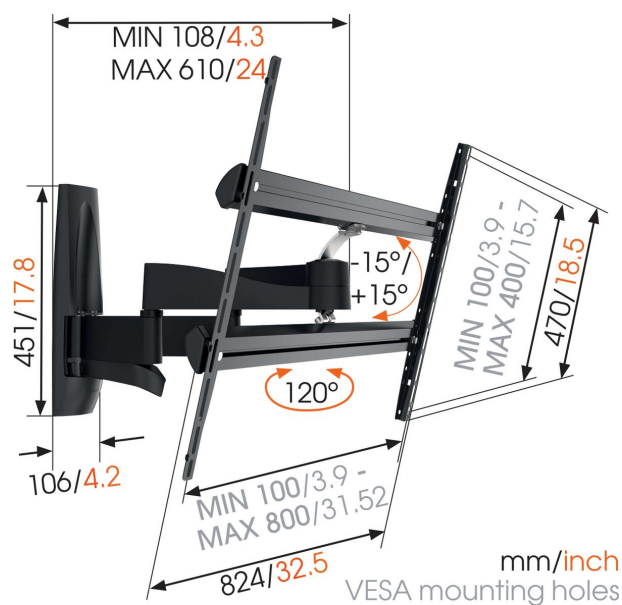

WALL 2450 шарнирный настенный кронштейн для телевизоров

Для самых больших телевизоров с размером экрана до 100 дюймов (254 см).

WALL 2450 - настенный кронштейн для очень больших телевизоров, надежно и безопасно удерживает даже самые тяжелые телевизоры с размером экрана от 55 до 100 дюймов (от 140 до 254 см), весящие до 55 кг. Подходит для тяжелых телевизоров. Телевизоры с большим экраном могут иметь очень большой вес. Прочные кронштейны WALL 2450 позволяют легко двигать даже самые тяжелые телевизоры.

WALL 2450 шарнирный настенный кронштейн для телевизоров

Характеристики

Артикул (SKU)	8354090
Код EAN отдельной коробки	8712285330889
Размер товара	XL
Наклон	Наклон на угол до 15°
Поворот	Подвижность (до 120°)
Гарантия	Срок службы
Мин. размер экрана (дюймов)	55
Макс. размер экрана (дюймов)	100
Min. hole pattern	100mm x 100mm
Max. hole pattern	800mm x 450mm
Максимальный размер болтов	M8
Макс. высота крепежного элемента (мм)	824
Макс. ширина крепежного элемента (мм)	470
Макс. расстояние до стены (мм)	610
Мин. расстояние до стены (мм)	108
Количество точек поворота	4
Универсальное или фиксированное положение отверстий	Универсальный