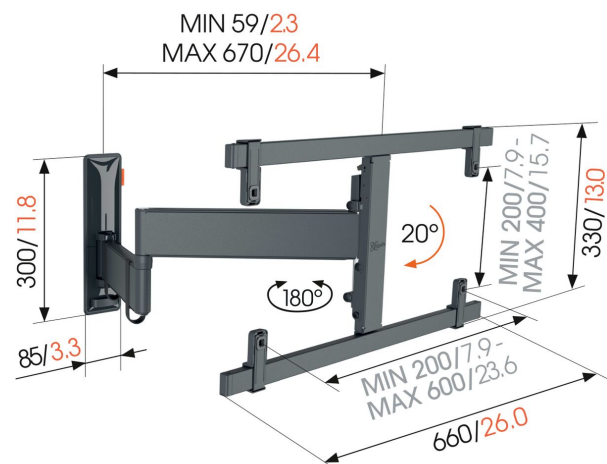

TVM 3665 Draaibare tv-beugel

Belangrijke voordelen

- Ideaal voor OLED tv's
- Naadloos, minimalistisch ontwerp
- Soepele OneFinger™-beweging - Dankzij gecoate lagers en precisiestalen assen
- Gemakkelijk vergrendelen en ontgrendelen met TiltAnchor™
- Je tv altijd waterpas gesteld (horizontaal en verticaal)

Volledig draaibare tv beugel voor OLED tv's van 40 tot 77 inch – stijlvol en veilig

Stijlvol. Veilig. Tot maar liefst 180° draaibaar. En speciaal ontwikkeld voor grote OLED tv's. Met deze 'family proof' COMFORT Full-Motion+ tv beugel geniet je maximaal van je mooie OLED tv. Zelfs na jarenlang intensief gebruik functioneert hij nog net zo goed als op de eerste dag. De beugel is geschikt voor OLED tv's van 40 tot 77 inch met een gewicht van maximaal 35 kg.

mm/inch
VESA mounting holes

TVM 3665 Draaibare tv-beugel

Specificaties

Artikelnummer (SKU)	3836650
Kleur	Zwart
EAN enkele doos	8712285351860
Productgrootte	OLED L
TÜV-gecertificeerd	Ja
Kantelen	Kantelsysteem tot 20°
Draaien	Tot 180°
Garantie	10 jaar
Min. grootte beeldscherm (inch)	40
Max. grootte beeldscherm (inch)	77
Max. laadgewicht (kg)	35
Min. hole pattern	200mm x 200mm
Max. hole pattern	600mm x 400mm
Max. formaat bout	M8
Max. hoogte van interface (mm)	430
Max. breedte van interface (mm)	660
Kabeldoorvoersysteem	Kabelklemmen
Max. afstand tot de muur (mm)	670
Max. horizontaal gatenpatroon (mm)	600
Max. verticaal gatenpatroon (mm)	400
Min. afstand tot de muur (mm)	59
Aantal scharnierpunten	3
Waterpas inbegrepen	Ja
Universeel of vast gatenpatroon	Universeel