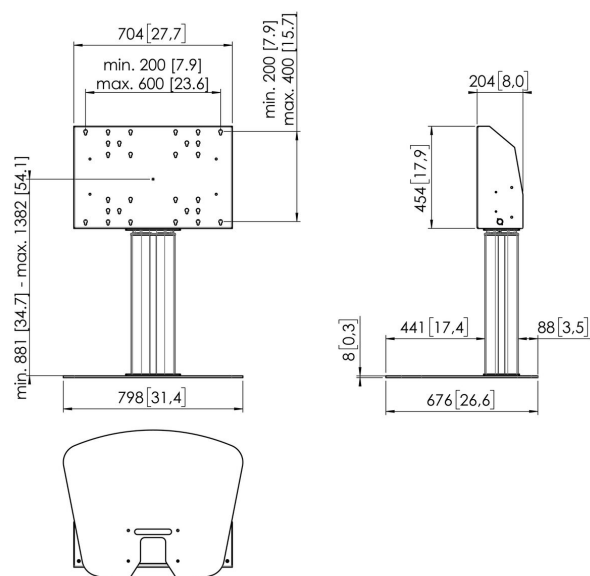

FE5064S stojak biurkowy regulacją elektryczną 50 cm

Stojak biurkowy zestaw FE5064

Rozmiar ekranu: Wymiary: 600x400 Maks. obciążenie: 120 kg / 264 lbs Zestaw w skład którego wchodzi: • 1x PFF 7025 Płyta podłogowa • 1x PFFE 7105 Dispositivo di sollevamento per schermi motorizzato 50 cm • 1x PFI 3061 – skrzynka montażowa do PFFE 7105/7106 Wykorzystaj opcjonalne elektroniczne zabezpieczenie PFA 9119, aby zapobiegać uszkodzeniom gdy ruch uchwytu zablokowany jest przez dowolny obiekt.

FE5064S stojak biurkowy regulacją elektryczną 50 cm

Specyfikacja

Numer artykułu (SKU)	7950664
Kolor	Srebrny
Kod EAN pojedynczego opakowania	8712285343704
Szerokość	798
Głębokość	676
Gwarancja	5-letnia
Min. rozmiar ekranu (cale)	40
Maks. rozmiar ekranu (cale)	88
Maks. nośność (kg)	120
Certyfikaty	CE
Maks. odległość od podłogi — do środka ekranu (mm)	1382
Min. odległość od podłogi — do środka ekranu (mm)	881
Regulacja elektryczna	Tak
Funkcja zdalnego sterowania	Tak
Podróżowanie	500