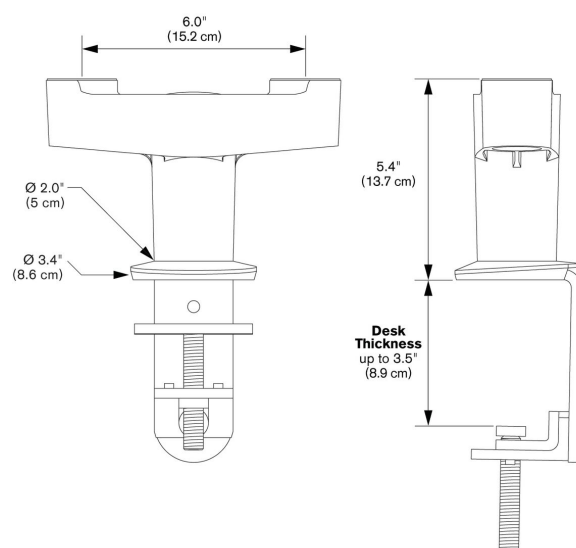

## PFA 9125 Adaptateur de montage pour deux moniteurs argent

Le double support de bureau de Vogel's vous permet de fixer 2 supports de bureau Vogel's au niveau d'un seul point à votre bureau. Vous pourrez ainsi repositionner sans le moindre effort chaque moniteur à l'aide d'une seule main. Faites de la place sur votre bureau et travaillez avec plus de confort ergonomique. Le double support de bureau peut être fixé au rebord du bureau, installé avec une bague ou être vissé à travers le bureau.

## **PFA 9125 Adaptateur de montage pour deux moniteurs argent**