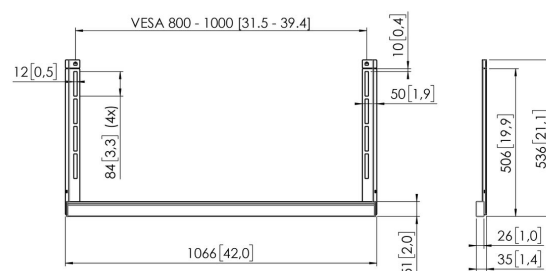

RISE A 174 Piastra di interfaccia estesa per accessori per supporti per display RISE

RISE A 174 può essere utilizzato per montare accessori sotto uno schermo con dimensioni VESA orizzontali di 1000 mm. Questo accessorio offre le stesse opzioni di montaggio del RISE A 111, ma con una larghezza di 1000 mm.

RISE A 174 Piastra di interfaccia estesa per accessori per supporti per display RISE

Specifiche

Numero dell'articolo (SKU)

7301740

EAN scatola singola

8712285406706

Garanzia

5 anni