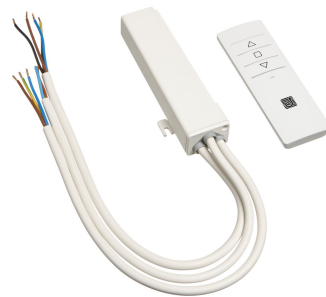

PPA 902-120V RF afstandsbedieningsset

RF afstandsbedienings set voor de projector liften PPL 2035-120V, PPL 2100-120V en PPL 2170-120V. De set bevat een afstandsbediening en een ontvanger. De afstandsbediening stuurt Radio Frequentie signalen, met 868 MHz, die door muren, ramen en deuren gaan. De ontvanger kan door zijn kleine afmetingen eenvoudig weggewerkt worden.

PPA 902-120V RF afstandsbedieningsset

Specificaties

Artikelnummer (SKU)	7099121
Kleur	Wit
EAN enkele doos	8712285338229
Garantie	2 jaar
Garantie op elektrische onderdelen	2 jaar
Certificeringen	CE
Voltage (V)	120 V, 60 Hz