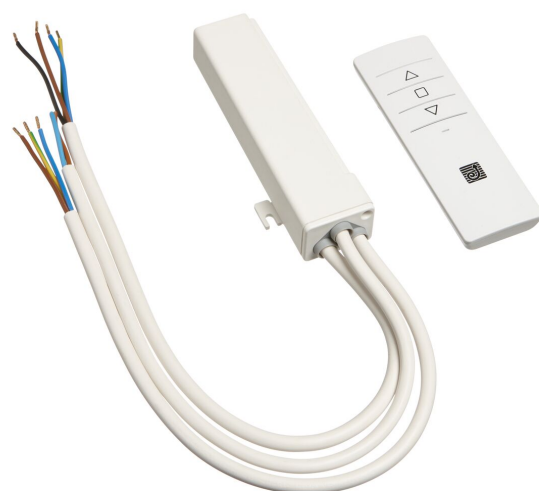

PPA 902-120V RF afstandsbedieningsset

RF afstandsbedienings set voor de projector liften PPL 2035-120V, PPL 2100-120V en PPL 2170-120V. De set bevat een afstandsbediening en een ontvanger. De afstandsbediening stuurt Radio Frequentie signalen, met 868 MHz, die door muren, ramen en deuren gaan. De ontvanger kan door zijn kleine afmetingen eenvoudig weggewerkt worden.

PPA 902-120V RF afstandsbedieningsset

Specificaties

Artikelnummer (SKU)	7099121
Kleur	Wit
EAN enkele doos	8712285338229
Garantie	2 jaar
Garantie op elektrische onderdelen	2 jaar
Certificeringen	CE
Voltage (V)	120 V, 60 Hz