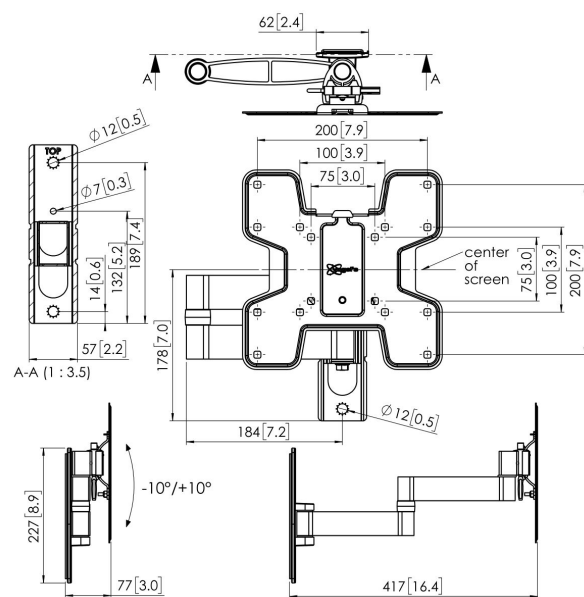

PFW 2040 Supporto a parete con rotazione e inclinazione

La serie PFW 2000, semplice e snella, è progettata appositamente per il settore alberghiero.

PFW 2040 Supporto a parete con rotazione e inclinazione

Specifiche

Numero dell'articolo (SKU)	7320400
Colore	Nero
EAN scatola singola	8712285335143
Dimensione prodotto	S
Certificazione TÜV	Si
Inclinazione	Inclinazione -10°/+10°
Rotazione	A 180°
Garanzia	5 anni
Dimensione minima dello schermo (pollici)	19
Dimensione massima dello schermo (pollici)	43
Massimo peso di carico (kg)	16
Dimensione massima del bullone	M8
Altezza massima dell'interfaccia (mm)	235
Larghezza massima dell'interfaccia (mm)	235
Fischer interno	Si
Funzione di livellamento	Livellamento orizzontale post-installazione
Bloccabile	True
Opzioni di blocco	Lucchetto incluso / integrato
Distanza massima dal muro (mm)	417
Disposizione orizzontale massima del foro di montaggio (mm)	200
Dimensione massima dello schermo (pollici)	43
Disposizione verticale massima del foro di montaggio (mm)	200
Distanza minime dal muro (mm)	77
Disposizione orizzontale minime del foro di montaggio (mm)	75
Dimensione minima dello schermo (pollici)	19
Disposizione verticale minime del foro di montaggio (mm)	75
Numero di punti perno	3
Struttura con misure standard o universali	Fisso