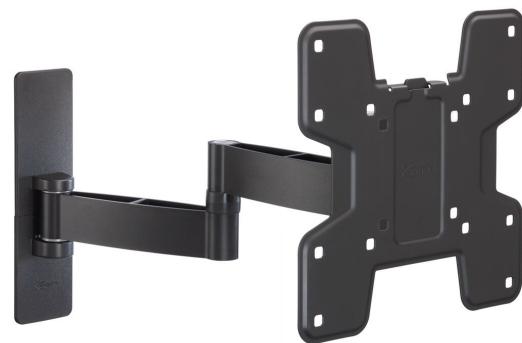

PFW 2040 Supporto a parete con rotazione e inclinazione

La serie PFW 2000, semplice e snella, è progettata appositamente per il settore alberghiero.

PFW 2040 Supporto a parete con rotazione e inclinazione

Specifiche

Numero dell'articolo (SKU)	7320400
Colore	Nero
EAN scatola singola	8712285335143
Dimensione prodotto	S
Certificazione TÜV	Si
Inclinazione	Inclinazione -10°/+10°
Rotazione	A 180°
Garanzia	5 anni
Dimensione minima dello schermo (pollici)	19
Dimensione massima dello schermo (pollici)	43
Massimo peso di carico (kg)	16
Dimensione massima del bullone	M8
Altezza massima dell'interfaccia (mm)	235
Larghezza massima dell'interfaccia (mm)	235
Fischer interno	Si
Funzione di livellamento	Livellamento orizzontale post-installazione
Bloccabile	True
Opzioni di blocco	Lucchetto incluso / integrato
Distanza massima dal muro (mm)	417
Disposizione orizzontale massima del foro di montaggio (mm)	200
Dimensione massima dello schermo (pollici)	43
Disposizione verticale massima del foro di montaggio (mm)	200
Distanza minime dal muro (mm)	77
Disposizione orizzontale minime del foro di montaggio (mm)	75
Dimensione minima dello schermo (pollici)	19
Disposizione verticale minime del foro di montaggio (mm)	75
Numero di punti perno	3
Struttura con misure standard o universali	Fisso