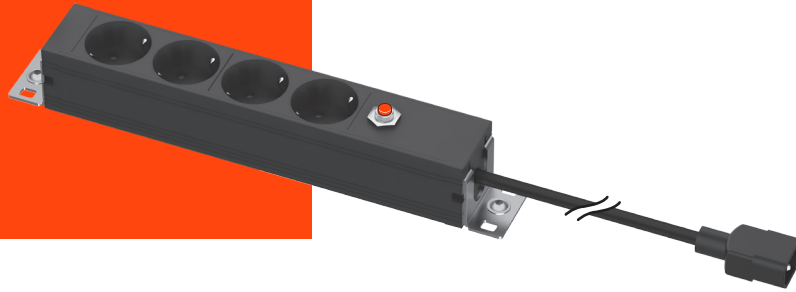

# RISE A152

POWER STRIP  
AND BRACKET  
(C14 240V for EU plug)

EN Mounting instructions	IT Istruzioni di montaggio	RU Инструкция по сборке и установке	RO Instrucțiuni de montaj
DE Montageanleitung	PT Manual de montagem	CZE Návod k montáži	UK Вказівки по монтажі
FR Consignes d'installation	EL Οδηγίες συναρμολόγησης	SK Návod na montáž	BG Инструкции за монтаж
NL Montagevoorschrift	SV Montageföreskrifter	HU Szerelési előírás	JA 設置の説明書
ES Instrucciones de montaje	PL Instrukcja montażu	TR Montaj k ilavuzu	ZH 装配说明