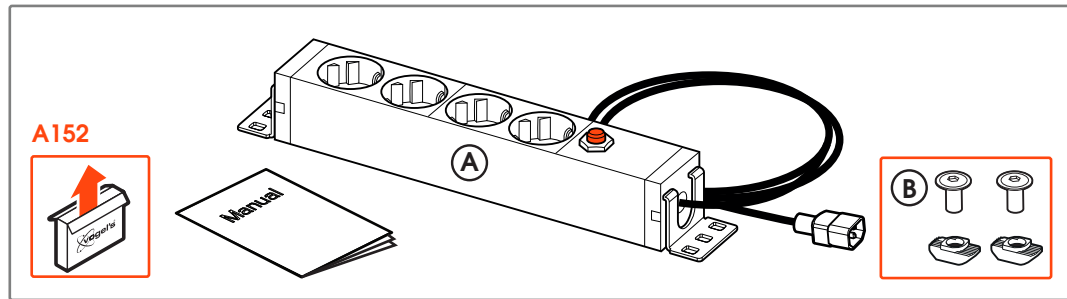

# RISE A152

POWER STRIP  
AND BRACKET  
(C14 240V for EU plug)

EN Mounting instructions	IT Istruzioni di montaggio	RU Инструкция по сборке и установке	RO Instrucțiuni de montaj
DE Montageanleitung	PT Manual de montagem	CZE Návod k montáži	UK Вказівки по монтажі
FR Consignes d'installation	EL Οδηγίες συναρμολόγησης	SK Návod na montáž	BG Инструкции за монтаж
NL Montagevoorschrift	SV Montageföreskrifter	HU Szerelési előírás	JA 設置の説明書
ES Instrucciones de montaje	PL Instrukcja montażu	TR Montaj k ilavuzu	ZH 装配说明