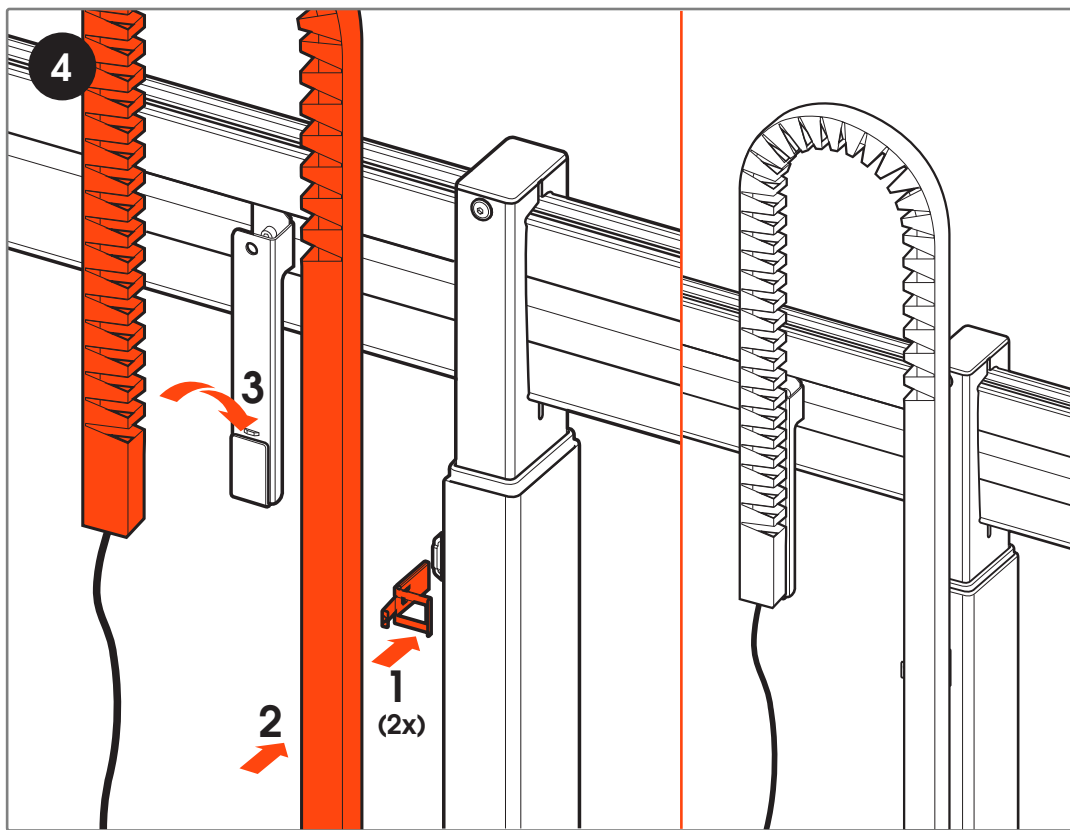

# RISE A152

POWER STRIP  
AND BRACKET  
(C14 240V for EU plug)

EN Mounting instructions	IT Istruzioni di montaggio	RU Инструкция по сборке и установке	RO Instrucțiuni de montaj
DE Montageanleitung	PT Manual de montagem	CZE Návod k montáži	UK Вказівки по монтажі
FR Consignes d'installation	EL Οδηγίες συναρμολόγησης	SK Návod na montáž	BG Инструкции за монтаж
NL Montagevoorschrift	SV Montageföreskrifter	HU Szerelési előírás	JA 設置の説明書
ES Instrucciones de montaje	PL Instrukcja montażu	TR Montaj k ilavuzu	ZH 装配说明