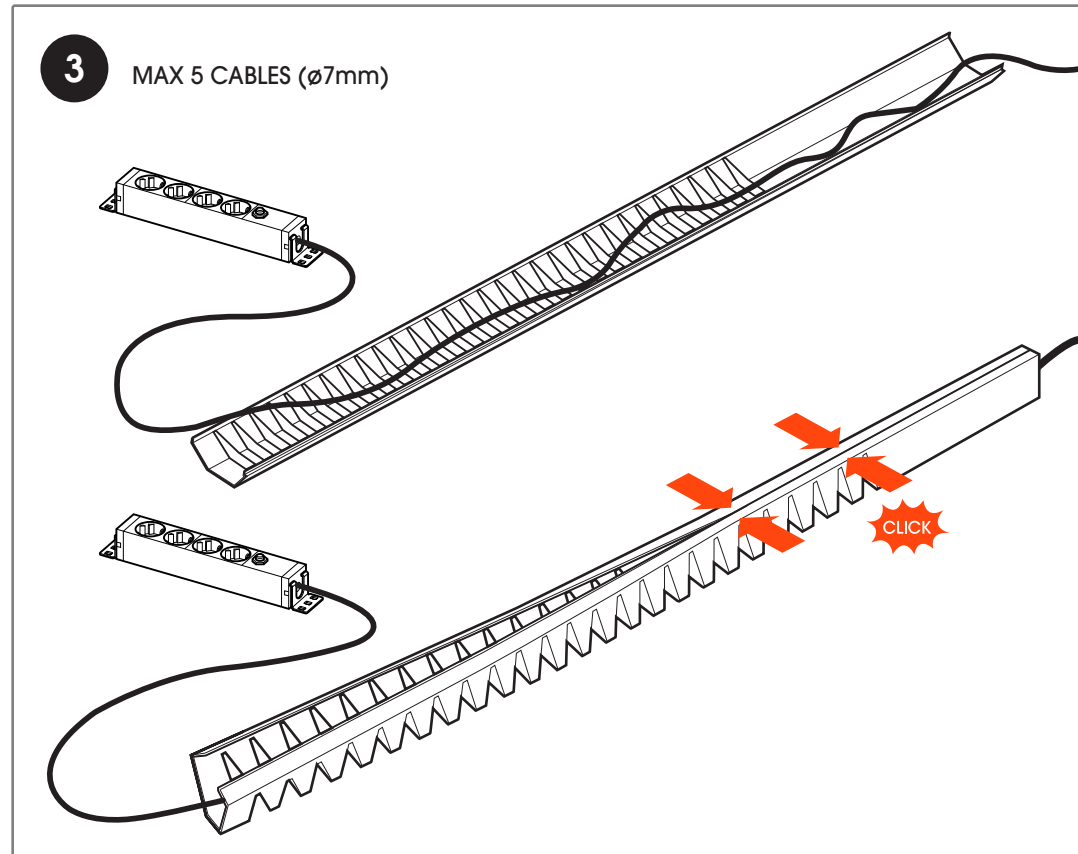

# RISE A152

POWER STRIP  
AND BRACKET  
(C14 240V for EU plug)

EN Mounting instructions	IT Istruzioni di montaggio	RU Инструкция по сборке и установке	RO Instrucțiuni de montaj
DE Montageanleitung	PT Manual de montagem	CZE Návod k montáži	UK Вказівки по монтажі
FR Consignes d'installation	EL Οδηγίες συναρμολόγησης	SK Návod na montáž	BG Инструкции за монтаж
NL Montagevoorschrift	SV Montageföreskrifter	HU Szerelési előírás	JA 設置の説明書
ES Instrucciones de montaje	PL Instrukcja montażu	TR Montaj k ilavuzu	ZH 装配说明