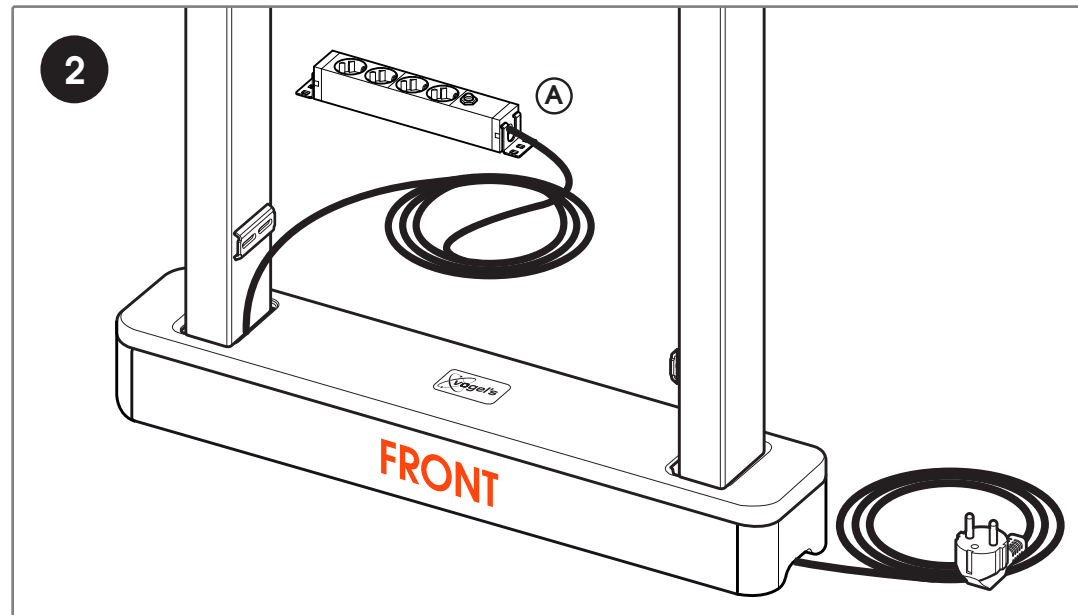

# RISE A152

POWER STRIP  
AND BRACKET  
(C14 240V for EU plug)

EN Mounting instructions	IT Istruzioni di montaggio	RU Инструкция по сборке и установке	RO Instrucțiuni de montaj
DE Montageanleitung	PT Manual de montagem	CZE Návod k montáži	UK Вказівки по монтажі
FR Consignes d'installation	EL Οδηγίες συναρμολόγησης	SK Návod na montáž	BG Инструкции за монтаж
NL Montagevoorschrift	SV Montageföreskrifter	HU Szerelési előírás	JA 設置の説明書
ES Instrucciones de montaje	PL Instrukcja montażu	TR Montaj k ilavuzu	ZH 装配说明