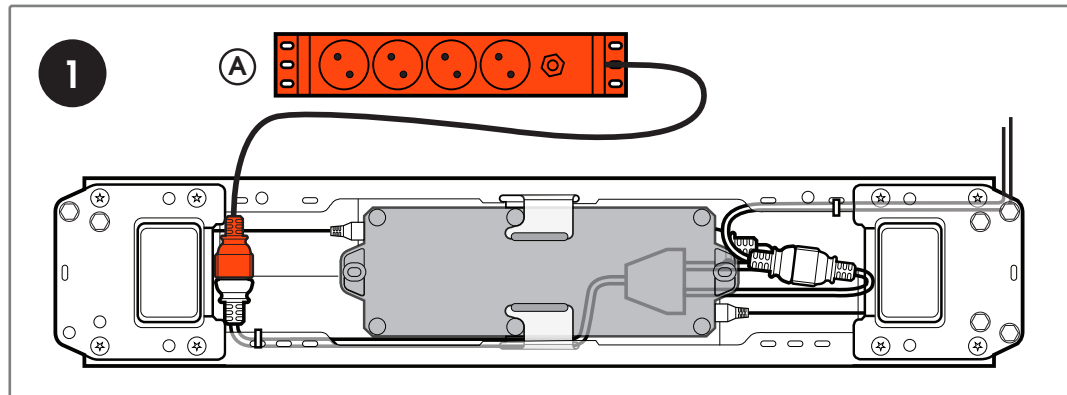

# RISE A152

POWER STRIP  
AND BRACKET  
(C14 240V for EU plug)

EN Mounting instructions	IT Istruzioni di montaggio	RU Инструкция по сборке и установке	RO Instrucțiuni de montaj
DE Montageanleitung	PT Manual de montagem	CZE Návod k montáži	UK Вказівки по монтажі
FR Consignes d'installation	EL Οδηγίες συναρμολόγησης	SK Návod na montáž	BG Инструкции за монтаж
NL Montagevoorschrift	SV Montageföreskrifter	HU Szerelési előírás	JA 設置の説明書
ES Instrucciones de montaje	PL Instrukcja montażu	TR Montaj k ilavuzu	ZH 装配说明