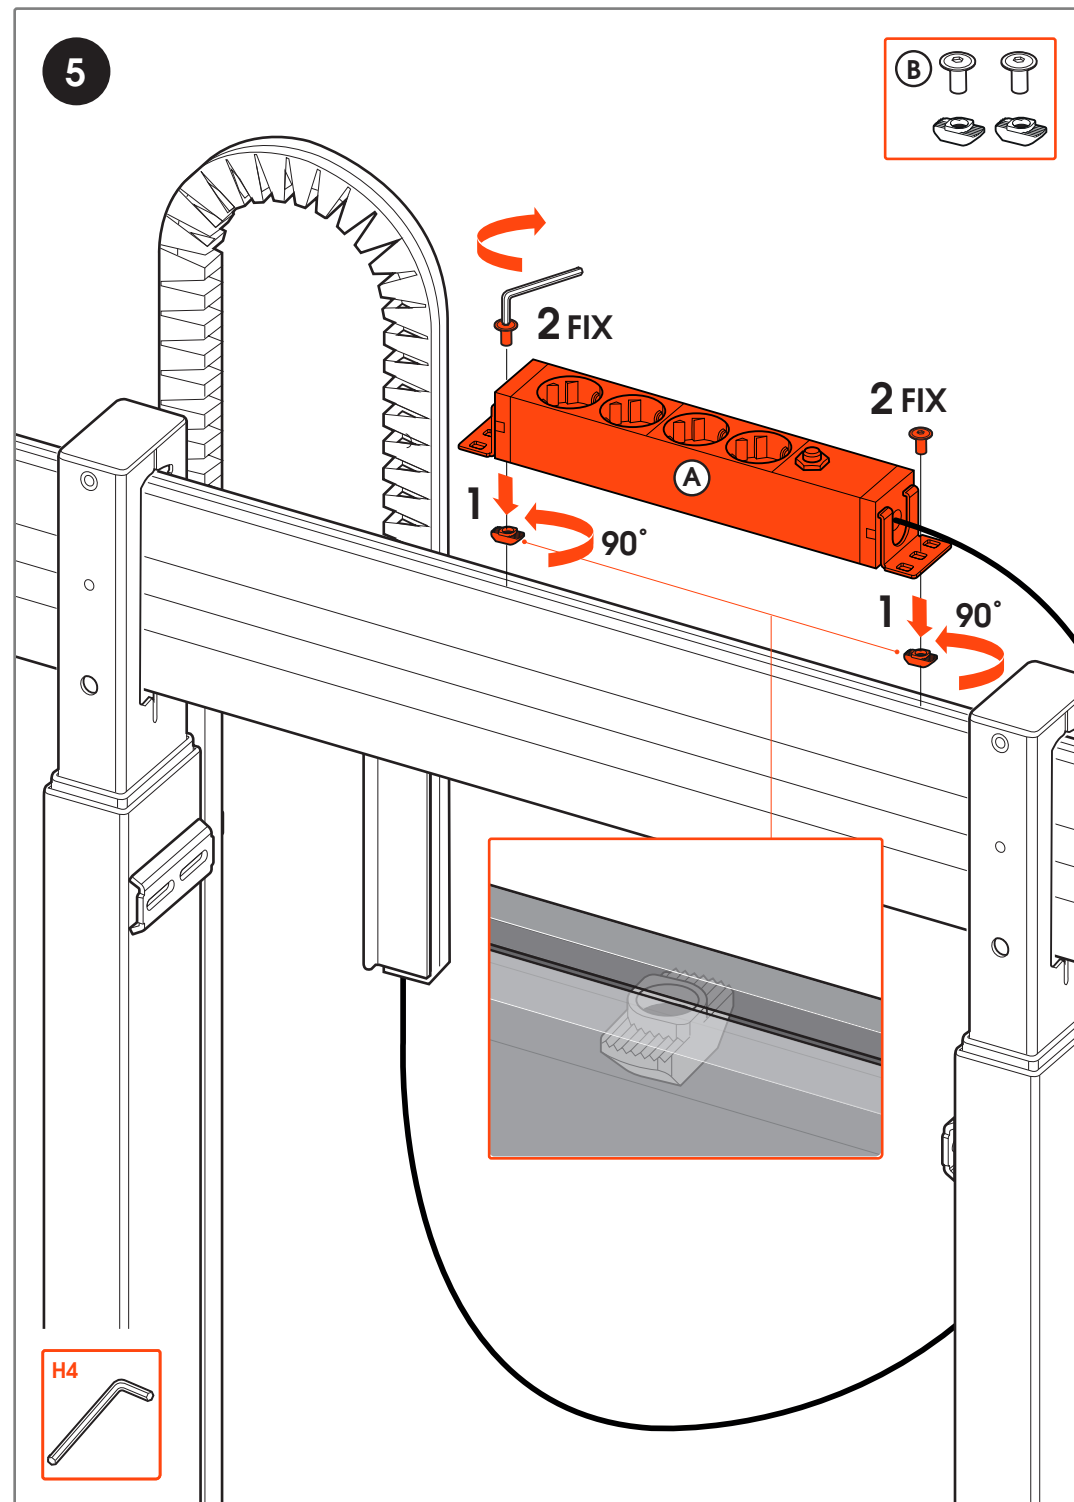

# RISE A152

POWER STRIP  
AND BRACKET  
(C14 240V for EU plug)

EN Mounting instructions	IT Istruzioni di montaggio	RU Инструкция по сборке и установке	RO Instrucțiuni de montaj
DE Montageanleitung	PT Manual de montagem	CZE Návod k montáži	UK Вказівки по монтажі
FR Consignes d'installation	EL Οδηγίες συναρμολόγησης	SK Návod na montáž	BG Инструкции за монтаж
NL Montagevoorschrift	SV Montageföreskrifter	HU Szerelési előírás	JA 設置の説明書
ES Instrucciones de montaje	PL Instrukcja montażu	TR Montaj k ilavuzu	ZH 装配说明