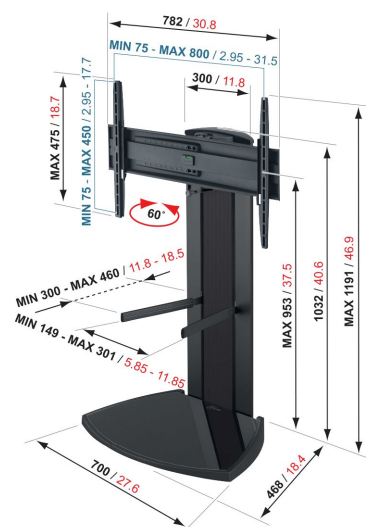

EFF 8340 Supporto TV (bianco)

Benefici chiave

- Multi supporto AV incluso - supporto regolabile in altezza, larghezza e profondità.
- Per inserire e nascondere facilmente i cavi in qualsiasi posizione
- Sistema nascondi cavi integrato
- Fissa la tua TV in modo sicuro
- Ruota in modo fluido la tua TV fino a 60°

Siete alla ricerca di una soluzione completa che vi consenta di sistemare la vostra TV in qualsiasi posto nella vostra stanza? La base da pavimento EFF 8340 di Vogel's è adatta per TV da 40 a 65 pollici e può contenere la vostra TV, le vostre apparecchiature AV e nascondere i vostri cavi

EFF 8340 Supporto TV (bianco)

Specifiche

Numero dell'articolo (SKU)	8383401
Colore	Bianco
EAN scatola singola	8712285316425
Dimensione prodotto	L
Certificazione TÜV	Si
Rotazione	Movimento limitato (fino a 60°)
Garanzia	A vita
Dimensione minima dello schermo (pollici)	40
Dimensione massima dello schermo (pollici)	65
Massimo peso di carico (kg/Lbs)	45 / 99.21
Min. hole pattern	100mm x 100mm
Max. hole pattern	400mm x 400mm
Dimensione massima del bullone	M8
Altezza massima dell'interfaccia (mm)	475
Larghezza massima dell'interfaccia (mm)	830
Certificazioni	TÜV
Struttura con misure standard o universali	Universale
Premi	Good Industrial Design Award
Spessore scrivania max.	Good Industrial Design Award