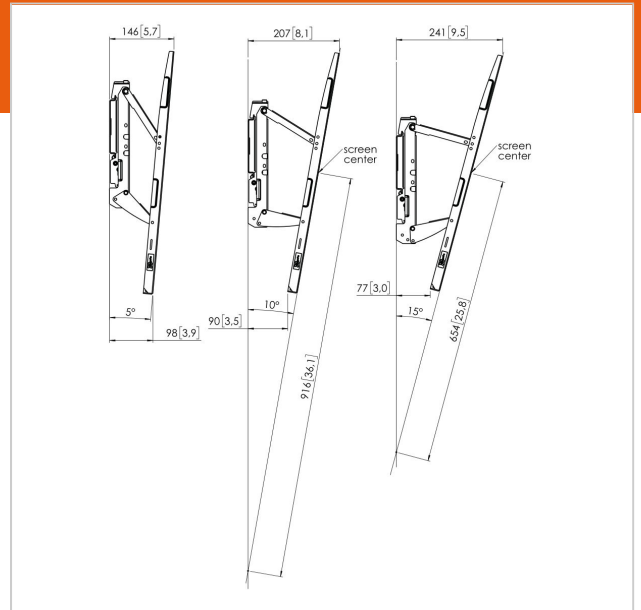

PFW 6810 Display- Wandhalterung neigbar

Artikelnummer (SKU)
Farbe

7368100
Schwarz

Entscheidende Vorteile

- Problemlose Ausrichtung und Installation
- Für die schwersten Bildschirme
- Ausrichten nach der Installation möglich
- Selbst-zentrierende Bildschirmschrauben

Die PFW 6810 ist eine robuste und gleichzeitig elegante, starre Wandhalterung. ist nicht nur mit einem leicht zugängliches, integriertes Schloss ausgestattet, sondern zusätzlich auch bis zu 15° neigbar. Die Halterung trägt Bildschirme zwischen 55 und 80 Zoll mit einem Gewicht von bis zu 75 kg.

PFW 6810 Display- Wandhalterung neigbar

www.vogels.com

VOGEL'S HOLDING BV 2019 (c) Alle Rechte vorbehalten.
Vorbehaltlich Druckfehler, technischer und Preisänderungen.
Datum: 2019-06-17

Technische Daten

Produkttyp-Nummer	PFW 6810	Serviceposition	Ja
Artikelnummer (SKU)	7368100	Universelles oder festes Lochmuster	Universell
Farbe	Schwarz		
EAN-Einzelbox	8712285334184		
TÜV-zertifiziert	Ja		
Neigbar	Bis zu 15° neigbar		
Garantie	5 Jahre		
Max. Gewichtslast (kg)	75		
Min. hole pattern	75mm x 75mm		
Max. hole pattern	800mm x 400mm		
Max. Schraubengröße	M8		
Max. Schnittstellenhöhe (mm)	550		
Max. Breite der Schnittstelle (mm)	870		
Fischer enthalten	Ja		
Nivellierfunktion	Horizontale Ausrichtung nach der Installation		
Verriegelungsoptionen	Schloss enthalten / integriert		
Max. horizontale Lochung (mm)	800		
Max. Bildschirmgröße (Zoll)	80		
Max. vertikale Lochung (mm)	400		
Min. Abstand zur Wand (mm)	52		
Min. horizontale Lochung (mm)	75		
Min. Bildschirmgröße (Zoll)	55		
Min. vertikale Lochung (mm)	75		
Orientierung	Querformat		