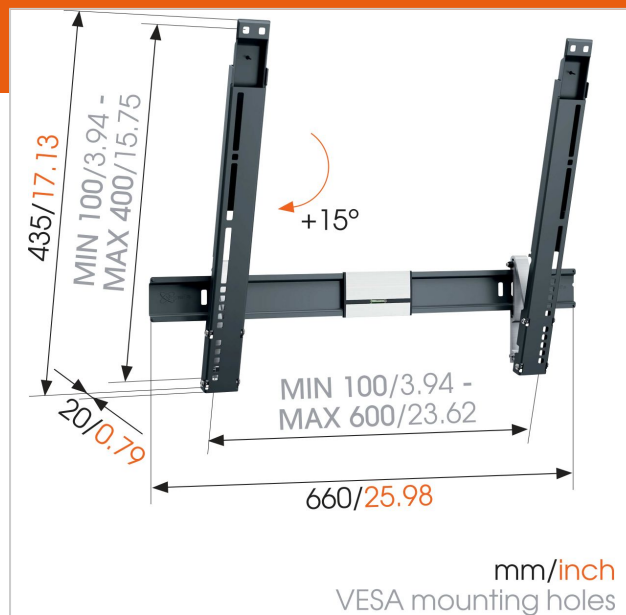

THIN 515 ExtraThin Staffa TV Inclinabile

Numero dell'articolo (SKU) 8395150
 Colore Nero

Benefici chiave

- Fissa la tua TV il più vicino possibile alla parete
- Fissa la tua TV a soli 2 cm dalla parete
- Inclinabile (fino a 15°) per evitare i riflessi
- Utilizza la TV Mount Guide App per segnare facilmente il primo foro da effettuare!
- Installa il tuo supporto perfettamente diritto - la livella è inclusa!

Supporto TV sottile con funzione d'inclinazione

Il supporto TV THIN 515 inclinabile ha una portata massima di 25 kg. THIN 515 è praticamente adatto a qualsiasi modello di TV, da 40" a 65" (102-165 cm). Presenta un angolo di inclinazione massimo di 15° e dista 20 mm dalla parete. Una volta eseguita l'installazione, il supporto a muro si noterà appena.

THIN 515 ExtraThin Staffa TV Inclinabile

www.vogels.com

VOGEL'S HOLDING BV 2019 (c) Tutti i diritti riservati
Soggetto a errori di stampa, modifiche tecniche e di prezzo.
Data: 2019-02-13

Specifiche

Numero del tipo di prodotto	THIN 515	
Numero dell'articolo (SKU)	8395150	
Colore	Nero	
EAN scatola singola	8712285335006	
Dimensione prodotto	L	
Certificazione TÜV	Sì	
Inclinazione	Inclinazione fino a 15°	Linea di prodotti
Garanzia	A vita	
Dimensione minima dello schermo (pollici)	40	
Dimensione massima dello schermo (pollici)	65	
Massimo peso di carico (kg)	25	
Min. hole pattern	100mm x 100mm	
Max. hole pattern	600mm x 400mm	
Dimensione massima del bullone	M8	
Altezza massima dell'interfaccia (mm)	435	
Larghezza massima dell'interfaccia (mm)	660	
Distanza minime dal muro (mm)	20	
Livella inclusa	True	
Struttura con misure standard o universali	Universale	
Contenuto della scatola	• Istruzioni di montaggio	