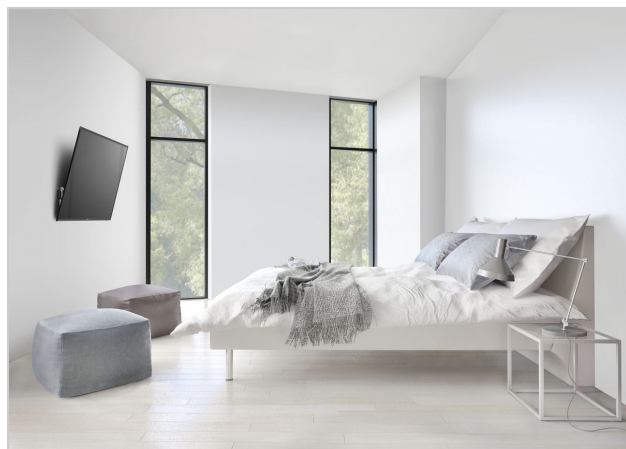

THIN 515 ExtraThin Staffa TV Inclinabile

Numero dell'articolo (SKU) 8395150
 Colore Nero

Benefici chiave

- Fissa la tua TV il più vicino possibile alla parete
- Fissa la tua TV a soli 2 cm dalla parete
- Inclinabile (fino a 15°) per evitare i riflessi
- Utilizza la TV Mount Guide App per segnare facilmente il primo foro da effettuare!
- Installa il tuo supporto perfettamente diritto - la livella è inclusa!

Supporto TV sottile con funzione d'inclinazione

Il supporto TV THIN 515 inclinabile ha una portata massima di 25 kg. THIN 515 è praticamente adatto a qualsiasi modello di TV, da 40" a 65" (102-165 cm). Presenta un angolo di inclinazione massimo di 15° e dista 20 mm dalla parete. Una volta eseguita l'installazione, il supporto a muro si noterà appena.

La soluzione di montaggio ideale per spazi limitati

Fissando la TV leggermente più in alto sulla parete e inclinandola di alcuni gradi manterrai una visione ottimale. Senza riflessi fastidiosi. Un supporto a muro THIN costituisce la soluzione perfetta per stanze e camere di piccole dimensioni. Con un supporto a muro fisso THIN ultrasottile potrai fissare la TV a soli 20 mm dalla parete. Un supporto praticamente invisibile a installazione avvenuta.