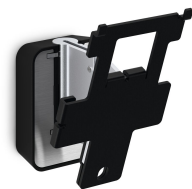

SOUND 4203 Uchwyt ścienny do głośnika SONOS PLAY:3 (czarny)

Kluczowe atuty

- Możliwość ustawienia w pozycji pionowej lub poziomej
- Prosty sposób na stworzenie najlepszej pozycji do słuchania
- Łatwe dopasowanie kąta nachylenia głośnika jedną ręką
- Zintegrowana poziomica

Wykorzystaj potencjał swoich głośników Sonos PLAY:3

Zintegruj łatwo swój głośnik Sonos PLAY:3 z wystrojem wnętrza poprzez zamontowanie go w dowolnym miejscu na ścianie przy pomocy uchwyty ściennego SOUND 4203. Zamontuj głośnik w pionie lub poziomie, w każdym dogodnym miejscu - dzięki szerokiemu zakresowi skrętu (70°) i nachylenia (30° w górę i w dół) uchwyty, możesz zawsze dostosować pozycję głośnika, zapewniając najlepszą akustykę. Uchwyt ścienny o niskim profilu zapewnia bezpieczne podtrzymanie twojego głośnika Sonos PLAY:3 i jest dostępny w kolorze czarnym lub białym, co pozwala na dopasowanie go do koloru twojego głośnika. Dzięki wbudowanej poziomicy, montaż uchwyty w idealnym poziomie jest bardzo prosty.

SOUND 4203 Uchwyt ścienny do głośnika SONOS PLAY:3 (czarny)

Specyfikacja

Numer artykułu (SKU)	8152030
Kolor	Czarny
Kod EAN pojedynczego opakowania	8712285329661
Certyfikat TÜV	Tak
Gwarancja	5-letnia
Certyfikaty	TÜV
Nagrody	Good Industrial Design Award
Maks. grubość blatu biurka	Good Industrial Design Award