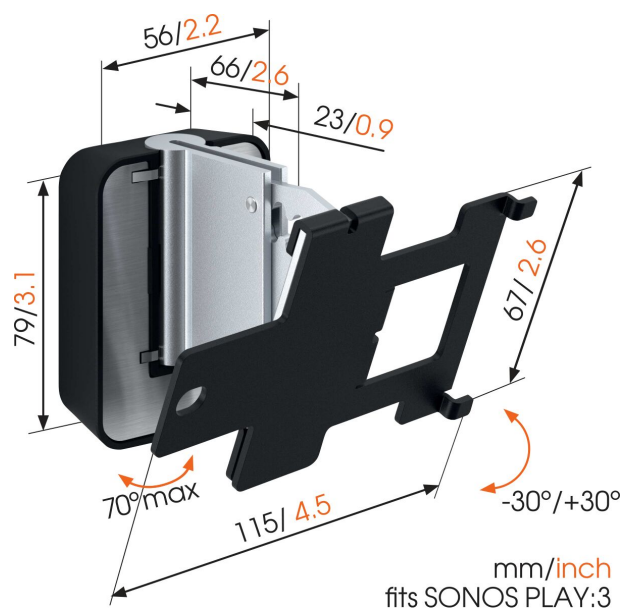

SOUND 4203 Uchwyt ścienny do głośnika SONOS PLAY:3 (czarny)

Kluczowe atuty

- Możliwość ustawienia w pozycji pionowej lub poziomej
- Prosty sposób na stworzenie najlepszej pozycji do słuchania
- Łatwe dopasowanie kąta nachylenia głośnika jedną ręką
- Zintegrowana poziomica

Wykorzystaj potencjał swoich głośników Sonos PLAY:3

Zintegruj łatwo swój głośnik Sonos PLAY:3 z wystrojem wnętrza poprzez zamontowanie go w dowolnym miejscu na ścianie przy pomocy uchwyty ściennego SOUND 4203. Zamontuj głośnik w pionie lub poziomie, w każdym dogodnym miejscu - dzięki szerokiemu zakresowi skrętu (70°) i nachylenia (30° w górę i w dół) uchwyty, możesz zawsze dostosować pozycję głośnika, zapewniając najlepszą akustykę. Uchwyt ścienny o niskim profilu zapewnia bezpieczne podtrzymanie twojego głośnika Sonos PLAY:3 i jest dostępny w kolorze czarnym lub białym, co pozwala na dopasowanie go do koloru twojego głośnika. Dzięki wbudowanej poziomicy, montaż uchwyty w idealnym poziomie jest bardzo prosty.

SOUND 4203 Uchwyt ścienny do głośnika SONOS PLAY:3 (czarny)

Specyfikacja

Numer artykułu (SKU)	8152030
Kolor	Czarny
Kod EAN pojedynczego opakowania	8712285329661
Certyfikat TÜV	Tak
Gwarancja	5-letnia
Certyfikaty	TÜV
Nagrody	Good Industrial Design Award
Maks. grubość blatu biurka	Good Industrial Design Award