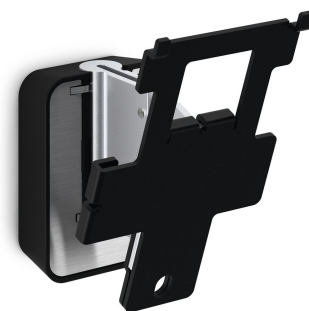

SOUND 4203 Uchwyt ścienny do głośnika SONOS PLAY:3 (czarny)

Kluczowe atuty

- Możliwość ustawienia w pozycji pionowej lub poziomej
- Prosty sposób na stworzenie najlepszej pozycji do słuchania
- Łatwe dopasowanie kąta nachylenia głośnika jedną ręką
- Zintegrowana poziomica

Wykorzystaj potencjał swoich głośników Sonos PLAY:3

Zintegruj łatwo swój głośnik Sonos PLAY:3 z wystrojem wnętrza poprzez zamontowanie go w dowolnym miejscu na ścianie przy pomocy uchwyty ściennego SOUND 4203. Zamontuj głośnik w pionie lub poziomie, w każdym dogodnym miejscu - dzięki szerokiemu zakresowi skrętu (70°) i nachylenia (30° w górę i w dół) uchwyty, możesz zawsze dostosować pozycję głośnika, zapewniając najlepszą akustykę. Uchwyt ścienny o niskim profilu zapewnia bezpieczne podtrzymanie twojego głośnika Sonos PLAY:3 i jest dostępny w kolorze czarnym lub białym, co pozwala na dopasowanie go do koloru twojego głośnika. Dzięki wbudowanej poziomicy, montaż uchwyty w idealnym poziomie jest bardzo prosty.

SOUND 4203 Uchwyt ścienny do głośnika SONOS PLAY:3 (czarny)

Specyfikacja

Numer artykułu (SKU)	8152030
Kolor	Czarny
Kod EAN pojedynczego opakowania	8712285329661
Certyfikat TÜV	Tak
Gwarancja	5-letnia
Certyfikaty	TÜV
Nagrody	Good Industrial Design Award
Maks. grubość blatu biurka	Good Industrial Design Award