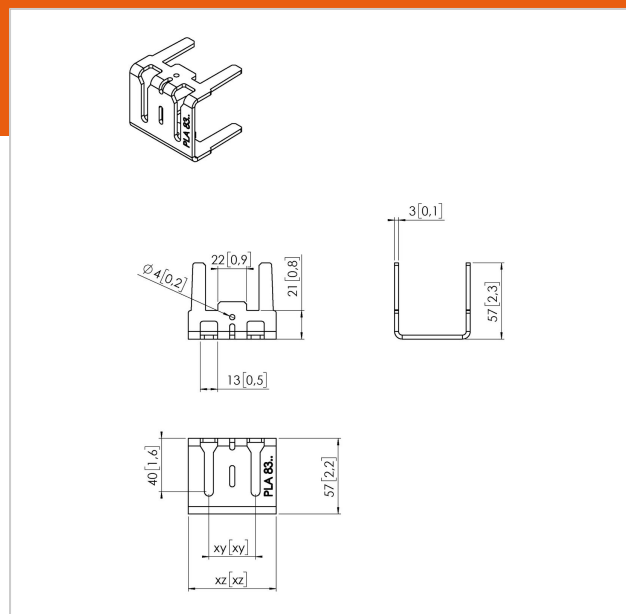

PLA 8303 Zaczep do ekranu LED środkowy, 1 szt.

Numer artykułu (SKU)
Kolor

7183034
Stal nierdzewna

Kluczowe atuty

- Łatwy w instalacji

Zaczep PLA 8303 to wykonywany na zamówienie zaczep mocujący przeznaczony do montażu po środku ściany wideo. Wymiary zaczepu różnią się w zależności od modelu ekranu LED.

PLA 8303 Zaczep do ekranu LED środkowy, 1 szt.

www.vogels.com

VOGEL'S HOLDING BV 2019 (c) Wszystkie prawa zastrzeżone.
Z zastrzeżeniem błędów drukarskich, technicznych i zmian cen.
Data: 2019-08-09

Specyfikacja

Numer rodzaju produktu	PLA 8303
Numer artykułu (SKU)	7183034
Kolor	Stal nierdzewna
Kod EAN pojedynczego opakowania	8712285339240
Certyfikat TÜV	Tak
Gwarancja	5-letnia