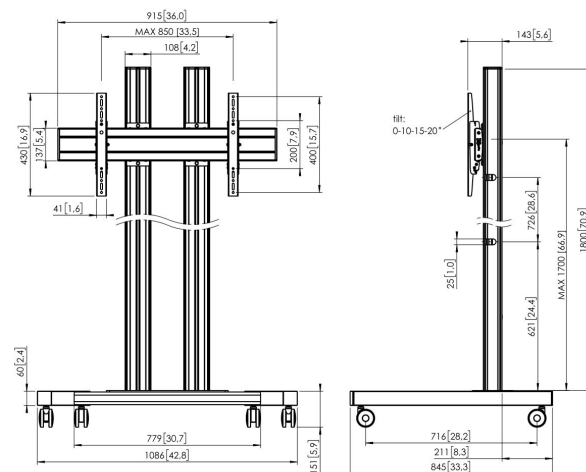

### Trolley kit TD1884

Dimensioni schermo: >65" 65" Fitment: 800x400 Carico massimo: 160 kg - 352.7 lbs Kit si compone di: • 1x PFT 8530 Struttura trolley • 2x PUC 2718 Palo 180 cm • 1x PFB 3409 Barra d'interfaccia per schermi • 1x PFS 3204 Banda d'interfaccia per schermi

## TD1884 Trolley

# Specifiche

Numero dell'articolo (SKU)	7953074
Colore	Argento
EAN scatola singola	8712285333248
Altezza	1951
Larghezza	1086
Profondità	845
Certificazione TÜV	Si
Garanzia	5 anni
Massimo peso di carico (kg/Lbs)	160 / 352.74
Dimensione massima del bullone	M8
Altezza massima dell'interfaccia (mm)	430
Larghezza massima dell'interfaccia (mm)	915
Distanza massima dal pavimento - centro di visione (mm)	1851
Disposizione orizzontale massima del foro di montaggio (mm)	850
Disposizione verticale massima del foro di montaggio (mm)	400
Disposizione orizzontale minime del foro di montaggio (mm)	100
Dimensione minima dello schermo (pollici)	65
Disposizione verticale minime del foro di montaggio (mm)	100