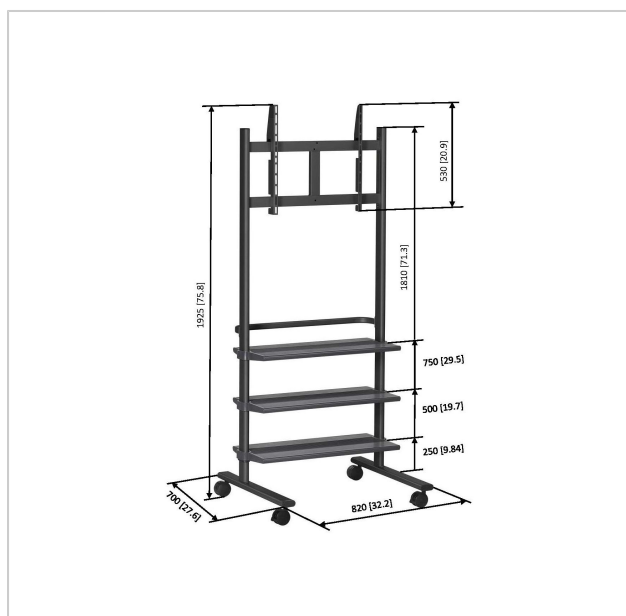

## PB 175 Trolley per schermi, colore nero

Numero dell'articolo (SKU) 7321750  
Colore Nero

I carrelli Vogel's sono la soluzione perfetta per installare schermi LCD o al plasma su una base mobile da usare in occasione di esibizioni, in scuole o meeting e centri espositivi.

I carrelli Vogel's hanno diverse opzioni, quali un adattatore per schermi universale, un numero di ripiani per accessori e una pratica barra per facilitarne lo spostamento. L'adattatore per schermi universale si adatta sia ai carrelli PB 175 e PB 150 che al supporto da scrivania PB 050. Questo significa che gli schermi possono essere spostati con facilità fra le diverse installazioni.

### Specifiche

|   |               |
|---|---------------|
| Numero del tipo di prodotto                                 | PB 175        |
| Numero dell'articolo (SKU)                                  | 7321750       |
| Colore  | Nero          |
| EAN scatola singola   | 8712285336188 |
| Altezza   | 1925          |
| Garanzia  | 2 anni        |
| Massimo peso di carico (kg)                                 | 50            |
| Min. hole pattern   | 200mm x 100mm |
| Max. hole pattern   | 670mm x 510mm |
| Altezza massima dell'interfaccia (mm)                       | 530           |
| Larghezza massima dell'interfaccia (mm)                     | 820           |
| Distanza massima dal pavimento - centro di visione (mm)     | 1660          |
| Disposizione orizzontale massima del foro di montaggio (mm) | 670           |
| Dimensione massima dello schermo (pollici)                  | 55            |
| Disposizione verticale massima del foro di montaggio (mm)   | 510           |
| Disposizione orizzontale minima del foro di montaggio (mm)  | 200           |
| Dimensione minima dello schermo (pollici)                   | 36            |

Disposizione verticale minima del 100  
foro di montaggio (mm)  
Struttura con misure standard o universali