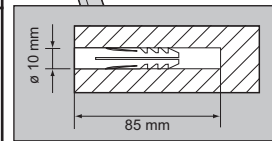

PUC 1080
Ceiling plate

Mounting instructions
Montagevoorschrift
Instructions de montage
Montageanleitung
Guía de montaje
Istruzioni di montaggio
Instruções de montagem
Monteringsanvisning
Instrukcja montażu
Рекомендации по установке

Max. (2x) 80 kg / (2x) 176 lbs

(GB) Subject to printing errors and technical amendments.
 (NL) Drukfouten en technische wijzigingen voorbehouden.
 (F) Sous réserve de fautes d'impression et de modifications techniques.
 (D) Für Druckfehler übernehmen wir keine Verantwortung. Technische Änderungen vorbehalten.
 (E) Reservados errores de imprenta y sujeta a modificaciones.
 (I) Con riserva di modifiche tecniche e di eventuali errori di stampa.
 (P) Reserva-se a ocorrência de galhas e de modificações técnicas.
 (H) Nyomdahibák és technikai változtatások joga fenntartva.
 (PL) Zastrzega się możliwość występowania błędów drukarskich i zmian technicznych.
 (RUS) Возможны ошибки при печати и технические модификации.