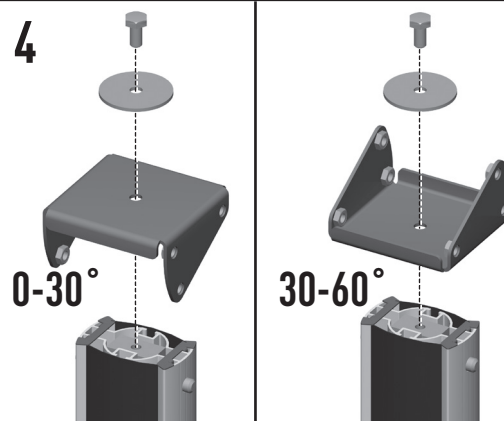

PUC 1080
Ceiling plate

Mounting instructions
Montagevoorschrift
Instructions de montage
Montageanleitung
Guía de montaje
Istruzioni di montaggio
Instruções de montagem
Monteringsanvisning
Instrukcja montażu
Рекомендации по установке

Max. (2x) 80 kg / (2x) 176 lbs

(GB) Subject to printing errors and technical amendments.
 (NL) Drukfouten en technische wijzigingen voorbehouden.
 (F) Sous réserve de fautes d'impression et de modifications techniques.
 (D) Für Druckfehler übernehmen wir keine Verantwortung. Technische Änderungen vorbehalten.
 (E) Reservados errores de imprenta y sujeta a modificaciones.
 (I) Con riserva di modifiche tecniche e di eventuali errori di stampa.
 (P) Reserva-se a ocorrência de galhas e de modificações técnicas.
 (H) Nyomdahibák és technikai változtatások joga fenntartva.
 (PL) Zastrzega się możliwość występowania błędów drukarskich i zmian technicznych.
 (RUS) Возможны ошибки при печати и технические модификации.