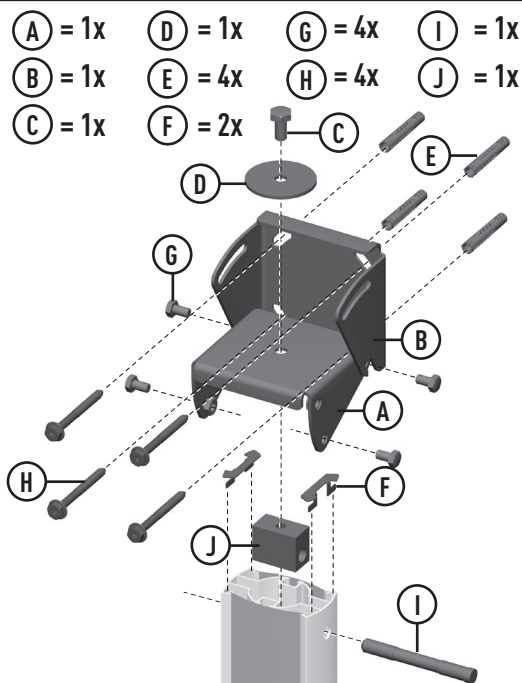

PUC 1080
Ceiling plate

Mounting instructions
Montagevoorschrift
Instructions de montage
Montageanleitung
Guía de montaje
Istruzioni di montaggio
Instruções de montagem
Monteringsanvisning
Instrukcja montażu
Рекомендации по установке

Max. (2x) 80 kg / (2x) 176 lbs

(GB) Subject to printing errors and technical amendments.
 (NL) Drukfouten en technische wijzigingen voorbehouden.
 (F) Sous réserve de fautes d'impression et de modifications techniques.
 (D) Für Druckfehler übernehmen wir keine Verantwortung. Technische Änderungen vorbehalten.
 (E) Reservados errores de imprenta y sujeta a modificaciones.
 (I) Con riserva di modifiche tecniche e di eventuali errori di stampa.
 (P) Reserva-se a ocorrência de galhas e de modificações técnicas.
 (H) Nyomdahibák és technikai változtatások joga fenntartva.
 (PL) Zastrzega się możliwość występowania błędów drukarskich i zmian technicznych.
 (RUS) Возможны ошибки при печати и технические модификации.