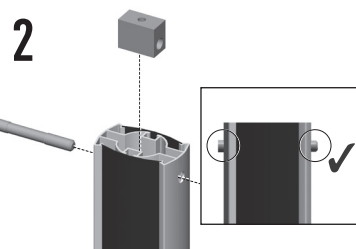

PUC 1080
Ceiling plate

Mounting instructions
Montagevoorschrift
Instructions de montage
Montageanleitung
Guía de montaje
Istruzioni di montaggio
Instruções de montagem
Monteringsanvisning
Instrukcja montażu
Рекомендации по установке

Max. (2x) 80 kg / (2x) 176 lbs

(GB) Subject to printing errors and technical amendments.
 (NL) Drukfouten en technische wijzigingen voorbehouden.
 (F) Sous réserve de fautes d'impression et de modifications techniques.
 (D) Für Druckfehler übernehmen wir keine Verantwortung. Technische Änderungen vorbehalten.
 (E) Reservados errores de imprenta y sujeta a modificaciones.
 (I) Con riserva di modifiche tecniche e di eventuali errori di stampa.
 (P) Reserva-se a ocorrência de galhas e de modificações técnicas.
 (H) Nyomdahibák és technikai változtatások joga fenntartva.
 (PL) Zastrzega się możliwość występowania błędów drukarskich i zmian technicznych.
 (RUS) Возможны ошибки при печати и технические модификации.