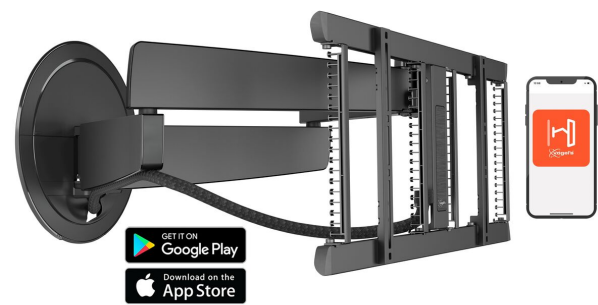

TVM 7675 PRO Elektrische tv-muurbeugel (zwart)

Belangrijke voordelen

- Draait automatisch en via Siri Voice Control/Shortcuts, app of afstandsbediening
- Ons meest innovatieve ontwerp tot nu toe - stijlvol in elk interieur
- Volledig geïntegreerd Cable Inlay System (CIS®) - Verbind, bescherm en verberg je kabels, van muur tot tv
- 7 programmeerbare voorkeursposities
- Geschikt voor gebruik met Crestron, Crestron Home en Control4

Elektrische muurbeugel met onovertroffen design

De SIGNATURE MotionMount PRO muurbeugel is het absolute vlaggenschip van Vogel's. Qua design, technisch vernuft en gebruiksgemak is dit elektrische ophangstelsel iedere andere muurbeugel de baas. De beugel is tot 120° elektrisch draaibaar (afhankelijk van de schermgroot) en geschikt voor schermen van 40 tot 77 inch en maximaal 35 kg. Uitgerust met Ethernet en RS-232 is deze MotionMount PRO ideaal voor toepassingen in luxe kantoor-, horeca- en hotelomgevingen. Deze elektrische MotionMount PRO is reeds voorbereid voor home control systemen van Crestron, Crestron Home en Control4.