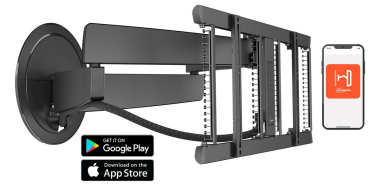

TVM 7675 PRO Elektrische tv- muurbeugel (zwart)

Specificaties

Artikelnummer (SKU)	8876750P
Kleur	Zwart
EAN enkele doos	8712285354984
Productgrootte	L
Hoogte	452
Breedte	792
TÜV-gecertificeerd	Ja
Draaien	Naar voren bewegend en draaibaar (tot 120°)
Garantie op elektrische onderdelen	2 jaar
Min. grootte beeldscherm (inch)	40
Max. grootte beeldscherm (inch)	77
Max. laadgewicht (kg/Lbs)	35 / 77.16
Max. hoogte van interface (mm)	452
Max. breedte van interface (mm)	792
Te bedienen door een app	Ja
Kabeldoorvoersysteem	Geïntegreerd kabeldoorvoersysteem CIS® kabeldoorvoersysteem Kabelmouw
Certificeringen	CE CB TÜV
Max. afstand tot de muur (mm / inch)	715 / 28.15
Max. horizontaal gatenpatroon (mm)	600
Max. verticaal gatenpatroon (mm)	400
Min. afstand tot de muur (mm / inch)	77 / 3.03
Gemotoriseerd	Ja
Aantal scharnierpunten	4
Op afstand te bedienen	Ja
Standaard afstandsbediening	RS-232
Voltage (V)	100-240V, 50/60 Hz

VOGEL'S HOLDING BV (©)

Alle rechten voorbehouden.
Drukfouten, technische
aanpassingen en prijswijzigingen
voorbehouden.

Datum: 2023-02-13