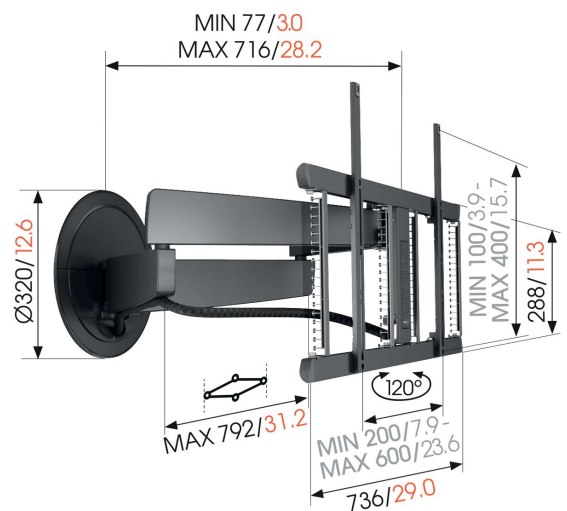

Elektrische muurbeugel met onovertroffen design

De SIGNATURE MotionMount PRO muurbeugel is het absolute vlaggenschip van Vogel's. Qua design, technisch vernuft en gebruiksgemak is dit elektrische ophangstelsel iedere andere muurbeugel de baas. De beugel is tot 120° elektrisch draaibaar (afhankelijk van de schermgroot) en geschikt voor schermen van 40 tot 77 inch en maximaal 35 kg. Uitgerust met Ethernet en RS-232 is deze MotionMount PRO ideaal voor toepassingen in luxe kantoor-, horeca- en hotelomgevingen. Deze elektrische MotionMount PRO is reeds voorbereid voor home control systemen van Crestron, Crestron Home en Control4.

mm/inch
VESA mounting holes

TVM 7675 PRO Elektrische tv- muurbeugel (zwart)

Specificaties

Artikelnummer (SKU)	8876750P
Kleur	Zwart
EAN enkele doos	8712285354984
Productgrootte	L
Hoogte	452
Breedte	792
TÜV-gecertificeerd	Ja
Draaien	Naar voren bewegend en draaibaar (tot 120°)
Garantie op elektrische onderdelen	2 jaar
Min. grootte beeldscherm (inch)	40
Max. grootte beeldscherm (inch)	77
Max. laadgewicht (kg/Lbs)	35 / 77.16
Max. hoogte van interface (mm)	452
Max. breedte van interface (mm)	792
Te bedienen door een app	Ja
Kabeldoorvoersysteem	Geïntegreerd kabeldoorvoersysteem CIS® kabeldoorvoersysteem Kabelmouw
Certificeringen	CE CB TÜV
Max. afstand tot de muur (mm / inch)	715 / 28.15
Max. horizontaal gatenpatroon (mm)	600
Max. verticaal gatenpatroon (mm)	400
Min. afstand tot de muur (mm / inch)	77 / 3.03
Gemotoriseerd	Ja
Aantal scharnierpunten	4
Op afstand te bedienen	Ja
Standaard afstandsbediening	RS-232
Voltage (V)	100-240V, 50/60 Hz