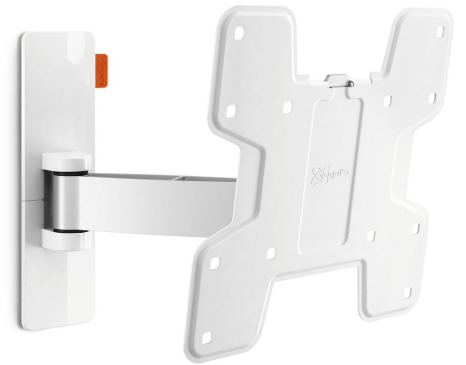

## WALL 2125 Full-Motion TV Wall Mount (white)

### Specifikationer

Varenummer	8352061
Farve	Hvid
EAN enkelt pakke	8712285327728
Produktstørrelse	S
TÜV-certificeret	Ja
Vip	Vip -10°/+10°
Drej	Bevægelse (op til 120°)
Garanti	Livstid
Min. skærmstørrelse	19
Maks. skærmstørrelse	40
Maks. vægtbelastning (kg/Lbs)	15 / 33.07
Maks. boltstørrelse	M8
Maks. højde på grænseflade (mm)	227
Maks. bredde på grænseflade (mm)	318
Certificeringer	TÜV
Maks. afstand til væggen (mm / inch)	238 / 9.37
Min. afstand til væggen (mm / inch)	58 / 2.28
Antal drejepunkter	2
Universelt eller fast hulmønster	Fast