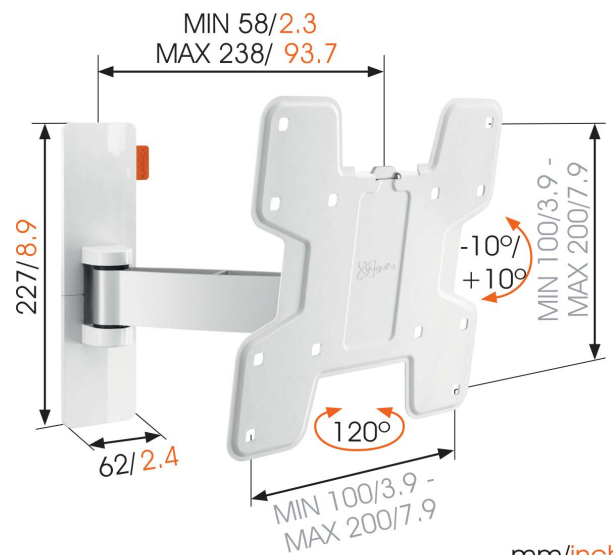

## WALL 2125 Full-Motion TV Wall Mount (white)

### Specifikationer

Varenummer	8352061
Farve	Hvid
EAN enkelt pakke	8712285327728
Produktstørrelse	S
TÜV-certificeret	Ja
Vip	Vip -10°/+10°
Drej	Bevægelse (op til 120°)
Garanti	Livstid
Min. skærmstørrelse	19
Maks. skærmstørrelse	40
Maks. vægtbelastning (kg/Lbs)	15 / 33.07
Maks. boltstørrelse	M8
Maks. højde på grænseflade (mm)	227
Maks. bredde på grænseflade (mm)	318
Certificeringer	TÜV
Maks. afstand til væggen (mm / inch)	238 / 9.37
Min. afstand til væggen (mm / inch)	58 / 2.28
Antal drejepunkter	2
Universelt eller fast hulmønster	Fast