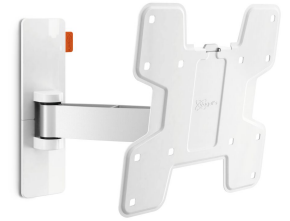

## WALL 2125 Full-Motion TV Wall Mount (white)

### Specifikationer

Varenummer	8352061
Farve	Hvid
EAN enkelt pakke	8712285327728
Produktstørrelse	S
TÜV-certificeret	Ja
Vip	Vip -10°/+10°
Drej	Bevægelse (op til 120°)
Garanti	Livstid
Min. skærmstørrelse	19
Maks. skærmstørrelse	40
Maks. vægtbelastning (kg/Lbs)	15 / 33.07
Maks. boltstørrelse	M8
Maks. højde på grænseflade (mm)	227
Maks. bredde på grænseflade (mm)	318
Certificeringer	TÜV
Maks. afstand til væggen (mm / inch)	238 / 9.37
Min. afstand til væggen (mm / inch)	58 / 2.28
Antal drejepunkter	2
Universelt eller fast hulmønster	Fast