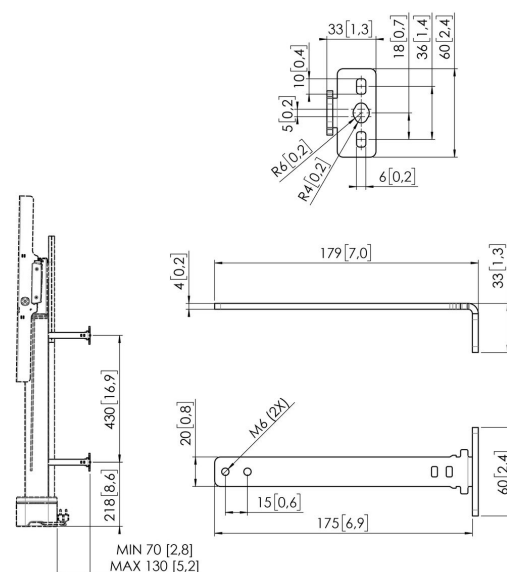

RISE A 162 Longer wall mounts 13–19 cm for RISE 200X display lifts (white)

Главные преимущества

RISE A162 Longer wall mounts 13–19 cm for RISE 200X display lifts (white)

Характеристики

Регулируемая глубина	Да
Артикул (SKU)	7301624
Код EAN отдельной коробки	8712285406584
Цвет	Белый
Сертификаты	TÜV 5
Сертифицирован TÜV	Да
Гарантия	5 лет