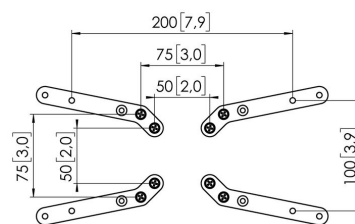

Rallonges VESA MOMO A003 (blanco, CE)

Principaux avantages

- Réglable en hauteur
- Convient pour un, deux ou toute une série de moniteurs
- Facile à assembler sans outils
- Système modulaire flexible
- Certifié TÜV / garantie de 10 ans

Un accessoire pour votre bras de moniteur Les rallonges VESA MOMO A003. Cet accessoire fait partie de la gamme MOMO Motion et Motion+. Spécialement conçues pour prolonger la configuration des trous de l'interface de moniteur MOMO à 150x150, 175x175 et 200x200.

Rallonges VESA MOMO A003 (blanco, CE)

Spécifications

N° d'article (SKU)	07190031
Couleur	Blanc
EAN emballage unitaire	8712285354762 (CE)
Certifié TÜV	Oui
Garantie	10 ans
Modèle universel ou fixe de trous de fixation	Fixe