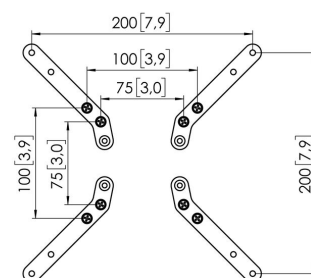

Rallonges VESA MOMO A003 (blanco, CE)

Principaux avantages

- Réglable en hauteur
- Convient pour un, deux ou toute une série de moniteurs
- Facile à assembler sans outils
- Système modulaire flexible
- Certifié TÜV / garantie de 10 ans

Un accessoire pour votre bras de moniteur Les rallonges VESA MOMO A003. Cet accessoire fait partie de la gamme MOMO Motion et Motion+. Spécialement conçues pour prolonger la configuration des trous de l'interface de moniteur MOMO à 150x150, 175x175 et 200x200.

Rallonges VESA MOMO A003 (blanco, CE)

Spécifications

N° d'article (SKU)	07190031
Couleur	Blanc
EAN emballage unitaire	8712285354762 (CE)
Certifié TÜV	Oui
Garantie	10 ans
Modèle universel ou fixe de trous de fixation	Fixe