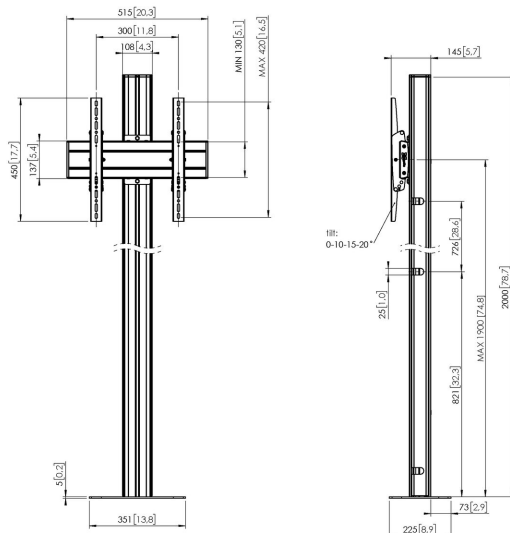

FM2044S Piedistallo da pavimento per schermi fissato a terra

Benefici chiave

- Design esclusivo e raffinato
- Gestione del cablaggio
- Installazione rapida e semplice

Pavimento montata kit FM2044

Dimensione massima dello schermo: 65"Max. fitment (VESA): 400x400Carico massimo: 80 kg - 176 lbs Kit si compone di: • 1x PFF 7060 Piastra a pavimento • 1x PUC 2720 Palo 200 cm • 1x PFB 3405 Barra d'interfaccia per schermi • 1x PFS 3304 Banda d'interfaccia per schermi

FM2044S Piedistallo da pavimento per schermi fissato a terra

Specifiche

Dimensione massima dello schermo (pollici)	65
Min. hole pattern	100mm x 100mm
Max. hole pattern	400mm x 400mm
Disposizione orizzontale minime del foro di montaggio (mm)	100
Disposizione orizzontale massima del foro di montaggio (mm)	400
Disposizione verticale minime del foro di montaggio (mm)	100
Disposizione verticale massima del foro di montaggio (mm)	400
Struttura con misure standard o universali	Universale
Altezza massima dell'interfaccia (mm)	450
Larghezza massima dell'interfaccia (mm)	515
Distanza massima dal pavimento - centro di visione (mm)	1900
Massimo peso di carico (kg)	80
Massimo peso di carico (Lbs)	176.37
Inclinazione	Inclinazione fino a 20°
Altezza	2000
Larghezza	351
Profondità	225
Numero dell'articolo (SKU)	7952034
EAN scatola singola	8712285332968
Colore	Argento
Certificazioni	TÜV
Certificazione TÜV	Si
Garanzia	5 anni