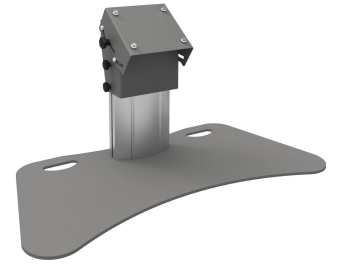

## S062.0535-65 Soporte de escenario para pantalla, 350 mm

## Especificaciones

Tamaño máx. de pantalla (pulgadas)	65
Distancia máx. al suelo - centro de pantalla (mm)	433
Carga máx. de peso (kg)	65
Carga máx. de peso (Lbs)	143.3
Inclinación	Inclinable -35°/+55°
Altura	503
Número de artículo (SKU)	S062.0535-65
Caja individual EAN	8718868873071
Color	Plateado
Garantía	5 años