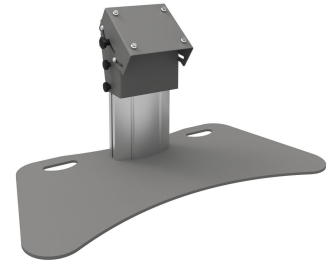

S062.0535-65 Monitor/Stage stand 350 mm for flat panels up to 65 inch, max. 65 kg (mounting system 170 x 140 mm)

Especificaciones

Tamaño máx. de pantalla (pulgadas)	65
Interfaz del soporte	No
Sistema de montaje	170 x 140mm
Distancia máx. al suelo - centro de pantalla (mm)	433
Carga máx. de peso (kg)	65
Carga máx. de peso (Lbs)	143.3
Inclinación	Inclinable -35°/+55°
Altura	503
Número de artículo (SKU)	S062.0535-65
Caja individual EAN	8718868873071
Color	Plateado
Garantía	5 años