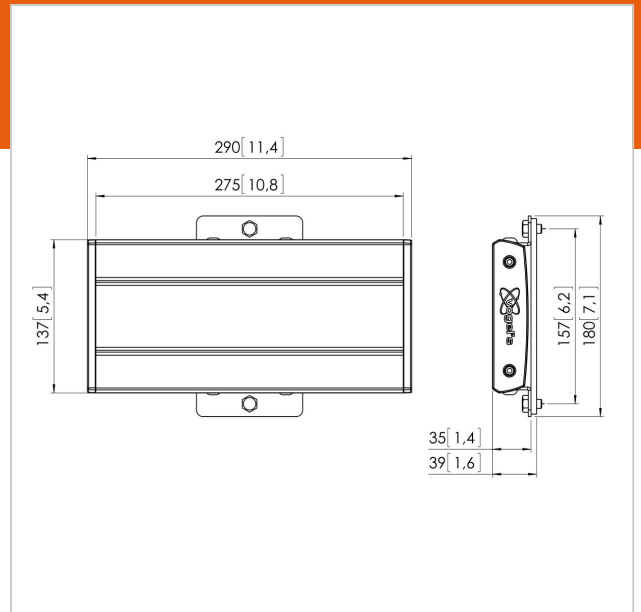

### Belangrijke voordelen

- Oneindig uit te breiden
- Modulair
- Eenvoudige en snelle installatie

De PFB 3402 interface plaat maakt deel uit van het modulaire Connect-it systeem, waarmee u uw eigen plafond-, vloer- of wandoplossing voor kleine tot extra grote displays kunt creëren.

De PFB 3402 is geschikt voor middelgrote tot grote schermen tot 80 kg, met een maximale horizontale montagemaat van 225 mm.

## Specificaties

Numer producttype	PFB 3402
Artikelnummer (SKU)	7234024
Kleur	Zilver
EAN enkele doos	8712285323027
Breedte	290
TÜV-gecertificeerd	Ja
Garantie	5 jaar
Max. hoogte van interface (mm)	180
Max. breedte van interface (mm)	290
Fischer inbegrepen	Ja
Opties hoogte	Vaste hoogte Vaste hoogte (schroef) Handmatig verstelbare hoogte
Max. diepte interface (mm)	35
Max. horizontaal gatenpatroon (mm)	225
Max. laadgewicht paal (kg)	160
Max. laadgewicht aan muur (kg)	53
Min. horizontaal gatenpatroon (mm)	100