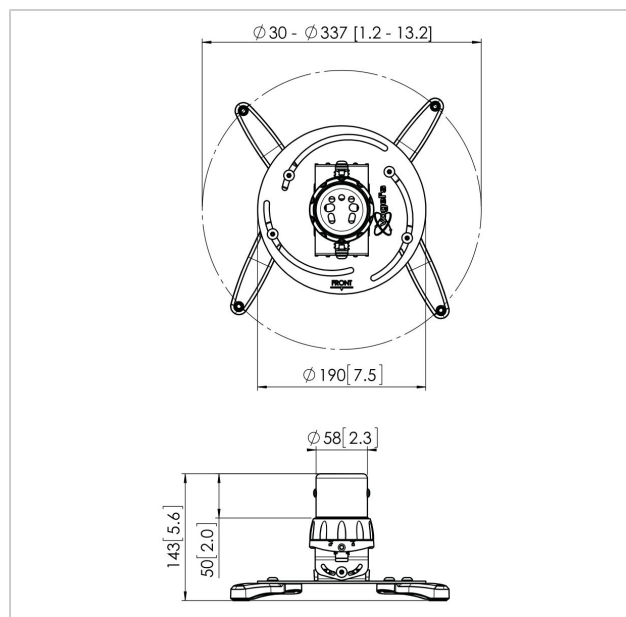

### Principaux avantages

- Câbles entièrement dissimulés
- Ajustement fin au moment de l'installation
- Réglage fin possible après installation
- Protection antivol

Le support de projecteur PPC 1500 a été conçu spécialement pour la dernière génération de projecteurs pesant jusqu'à 20 kg. Cette interface de projecteur est équipée d'un dispositif de réglage fin permettant un alignement précis avec la surface de projection. Le projecteur reste en position une fois aligné. En tournant la bague de friction unique, vous pouvez éliminer tout le jeu des raccords d'interface et faire du support une solution solide et très stable.

Vous pouvez utiliser les kits de montage de projecteur réglables en hauteur si vous ne connaissez pas la hauteur du plafond ou recherchez une solution flexible. Ces supports sont disponibles en 3 longueurs offrant un réglage en hauteur variable de 400 à 1350 mm. Le CIS® Cable Inlay System est installé sur toute la longueur du montant et permet même la mise en place des câbles après l'installation. Le CIS® offre suffisamment d'espace pour tous les câbles exigés et vous permet de masquer tous les câbles en quelques secondes à peine.

## Spécifications

N° type produit	PPC 1500
N° d'article (SKU)	7015014
Couleur	Argent
EAN emballage unitaire	8712285325069
Certifié TÜV	Oui
Inclinaison	Inclinaison jusqu'à 15°
Pivoter	Jusqu'à 360°
Garantie	5 ans
Charge max. (kg)	20
Fischer intégré	Oui
Distance max. au plafond (mm)	124
Distance min. au plafond (mm)	124
Plage (diamètre)	30 - 337 mm
Inclinaison	15