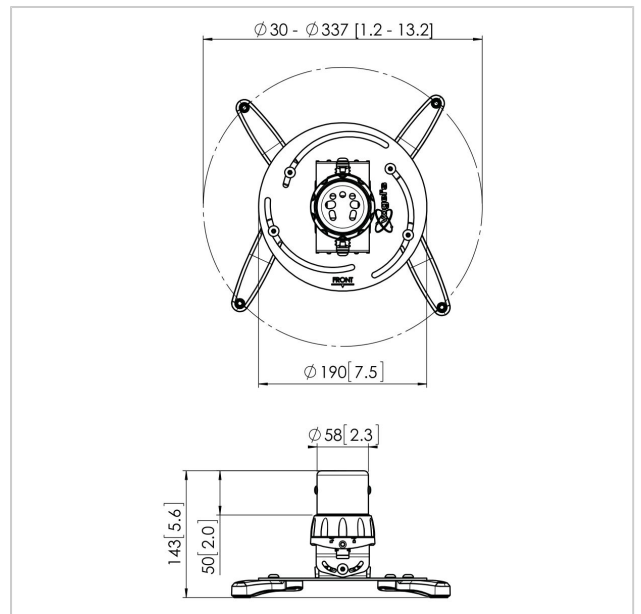

### Principaux avantages

- Câbles entièrement dissimulés
- Ajustement fin au moment de l'installation
- Réglage fin possible après installation
- Protection antivol

Le support de projecteur PPC 1500 a été conçu spécialement pour la dernière génération de projecteurs pesant jusqu'à 15 kg. Cette interface de projecteur est équipée d'un dispositif de réglage fin permettant un alignement précis avec la surface de projection. Le projecteur reste en position une fois aligné. En tournant la bague de friction unique, vous pouvez éliminer tout le jeu des raccords d'interface et faire du support une solution solide et très stable.

## Spécifications

N° type produit	PPC 1500
N° d'article (SKU)	7015014
Couleur	Argent
EAN emballage unitaire	8712285325069
Certifié TÜV	Oui
Inclinaison	Inclinaison jusqu'à 15°
Pivoter	Jusqu'à 360°
Garantie	5 ans
Charge max. (kg)	20
Fischer intégré	Oui
Distance max. au plafond (mm)	124
Distance min. au plafond (mm)	124
Plage (diamètre)	30 - 337 mm
Inclinaison	15