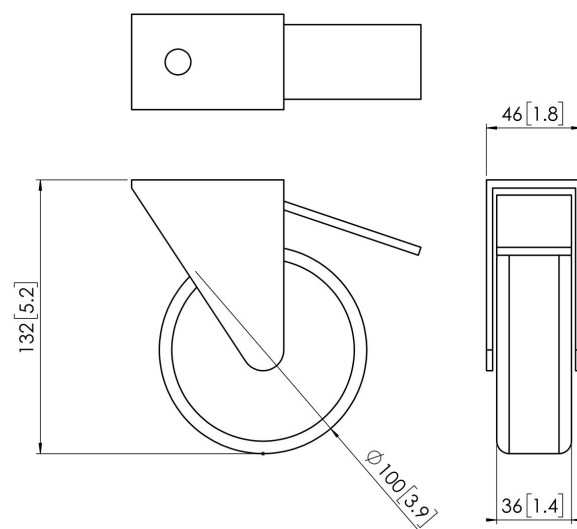

PFA 9114 Roues très résistantes

Jeu de 4 grandes roulettes pivotantes renforcées. Ces roulettes peuvent remplacer les roues standard du châssis de chariot PFT85xx, du chariot PFT2520 et de tous les chariots motorisés réglables en hauteur de Vogel's.

PFA 9114 Roues très résistantes

Spécifications

N° d'article (SKU)	7291144
Couleur	Argent
EAN emballage unitaire	8712285324062
Garantie	5 ans
Charge max. (kg)	160

VOGEL'S HOLDING BV (©)

Tous droits réservés.
Sous réserve d'erreurs
d'impression et de modifications
techniques ou de prix.