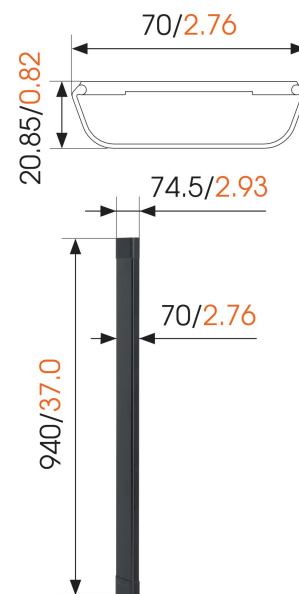

## CABLE 8 Kabelkanal (Schwarz)

mm/inch

### Technische Daten

Max. Anzahl der Haltekabel	Bis zu 8 Kabel
Kabelkanallänge (cm)	94 cm
Artikelnummer (SKU)	8357410
EAN-Einzelbox	8712285321528
Farbe	Schwarz
TÜV-zertifiziert	Nein
Garantie	Lebenslang