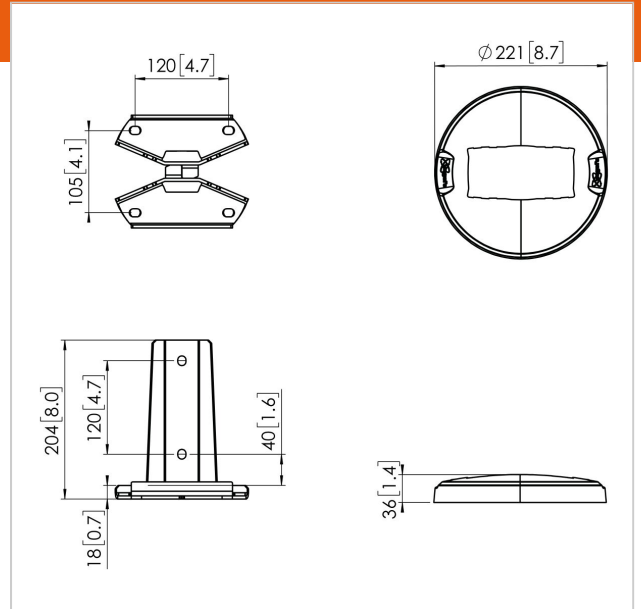

PFF 7960 Bodenmontageplatte

Artikelnummer (SKU)
Farbe

7279600
Schwarz

Entscheidende Vorteile

- Einfache Installation
- Modular

Die PFF 7960 gehört zum universellen Connect-it Videowand-System. Dank der Modularität können Sie sich eine eigene, dauerhafte Lösung zur Befestigung Ihrer Videowand am Boden gestalten. In unserem Pro-AV-Ratgeber für Halterungen stellen wir Ihnen gern alle Möglichkeiten vor.

Vogel's Connect-it-Bodenlösungen (Standfüße und Wagen) sind ein einzigartig flexibles System. Mit nur einigen wenigen Standardkomponenten können Sie eine Lösung für fast jede Anforderung erstellen. Von einem einzigen Bildschirm-Standfuß in einem Schaufenster, einer Bildschirmaufstellung Rücken-an-Rücken in einem Flughafen bis zu einer beweglichen Videokonferenzanlage für die Verwendung im Unternehmen passen die flexiblen Connect-it-Bodenlösungen für jede Situation. Connect-it-Bodenlösungen sind für kleine bis extragroße Bildschirme mit einem Gewicht von bis zu 160 kg geeignet. Connect-it-Bodenmodule sind in Schwarz und Silber passend für jede Inneneinrichtung erhältlich.