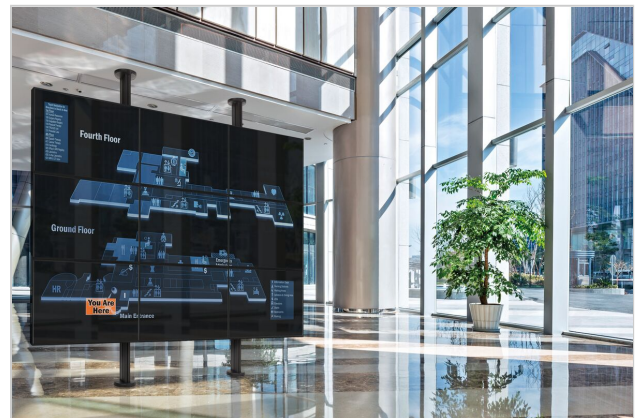

### Entscheidende Vorteile

- Einfache Installation
- Modular

Die PFF 7960 gehört zum universellen Connect-it Videowand-System. Dank der Modularität können Sie sich eine eigene, dauerhafte Lösung zur Befestigung Ihrer Videowand am Boden gestalten. In unserem Pro-AV-Ratgeber für Halterungen stellen wir Ihnen gern alle Möglichkeiten vor.

Vogel's Connect-it-Bodenlösungen (Standfüße und Wagen) sind ein einzigartig flexibles System. Mit nur einigen wenigen Standardkomponenten können Sie eine Lösung für fast jede Anforderung erstellen. Von einem einzigen Bildschirm-Standfuß in einem Schaufenster, einer Bildschirmaufstellung Rücken-an-Rücken in einem Flughafen bis zu einer beweglichen Videokonferenzanlage für die Verwendung im Unternehmen passen die flexiblen Connect-it-Bodenlösungen für jede Situation. Connect-it-Bodenlösungen sind für kleine bis extragroße Bildschirme mit einem Gewicht von bis zu 160 kg geeignet. Connect-it-Bodenmodule sind in Schwarz und Silber passend für jede Inneneinrichtung erhältlich.