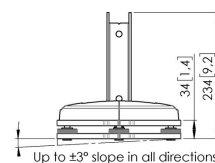

PFF 7965 Piastra per montaggio a pavimento/soffitto per videowall

Benefici chiave

- Facilità di posa a livello ed installazione

PFF 7965 è parte integrante del sistema universale Connect-it per pareti video. La modularità consente di creare una soluzione a pavimento/soffitto per pareti video personalizzata.

PFF 7965 Piastra per montaggio a pavimento/soffitto per videowall

Specifiche

Massimo peso di carico (kg)	337,5
Massimo peso di carico (Lbs)	744.06
Lunghezza	236
Altezza	234
Larghezza	236
Numero dell'articolo (SKU)	7279650
EAN scatola singola	8712285343186
Colore	Nero
Certificazioni	TAA TÜV
Certificazione TÜV	Si
Garanzia	5 anni