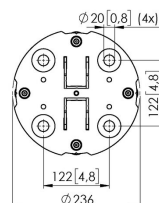

PFF 7965 Piastra per montaggio a pavimento/soffitto per videowall

Benefici chiave

- Facilità di posa a livello ed installazione

PFF 7965 è parte integrante del sistema universale Connect-it per pareti video. La modularità consente di creare una soluzione a pavimento/soffitto per pareti video personalizzata.

PFF 7965 Piastra per montaggio a pavimento/soffitto per videowall

Specifiche

Massimo peso di carico (kg)	337,5
Massimo peso di carico (Lbs)	744.06
Lunghezza	236
Altezza	234
Larghezza	236
Numero dell'articolo (SKU)	7279650
EAN scatola singola	8712285343186
Colore	Nero
Certificazioni	TAA TÜV
Certificazione TÜV	Si
Garanzia	5 anni