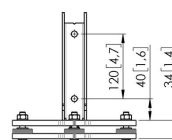

PFF 7965 Piastra per montaggio a pavimento/soffitto per videowall

Benefici chiave

- Facilità di posa a livello ed installazione

PFF 7965 è parte integrante del sistema universale Connect-it per pareti video. La modularità consente di creare una soluzione a pavimento/soffitto per pareti video personalizzata.

PFF 7965 Piastra per montaggio a pavimento/soffitto per videowall

Specifiche

Massimo peso di carico (kg)	337,5
Massimo peso di carico (Lbs)	744.06
Lunghezza	236
Altezza	234
Larghezza	236
Numero dell'articolo (SKU)	7279650
EAN scatola singola	8712285343186
Colore	Nero
Certificazioni	TAA TÜV
Certificazione TÜV	Si
Garanzia	5 anni