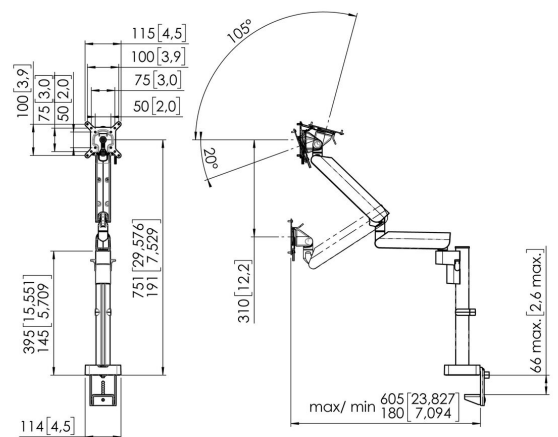

## MOMO 4137 Monitor Arm Motion Plus (white)

### Største fordele

The ergonomic monitor arm for every workplace The MOMO 4137 is a dynamic monitor arm specially designed for monitors that are regularly adjusted in height, such as at flexible work stations. The monitor arm can bear screens up to 43 inches weighing up to 10 kg.

### Specifikationer

Min. skærmstørrelse	10
Maks. skærmstørrelse	43
Maks. skærmstørrelse (tommer)	43
Universelt eller fast hulmønster	Fast
Maks. højde på grænseflade (mm)	115
Maks. bredde på grænseflade (mm)	115
Maks. vægtbelastning (kg)	10
Maks. vægtbelastning (Lbs)	22.05
	751
	66
Drej	Op til 180°
Antal drejepunkter	3
Rotate	Op til 180°
Adjustable depth	Ja
Adjustable height	Ja
Varenummer	7141371
EAN enkelt pakke	8712285353642
Farve	Hvid
TÜV-certificeret	Ja
Garanti	10 år